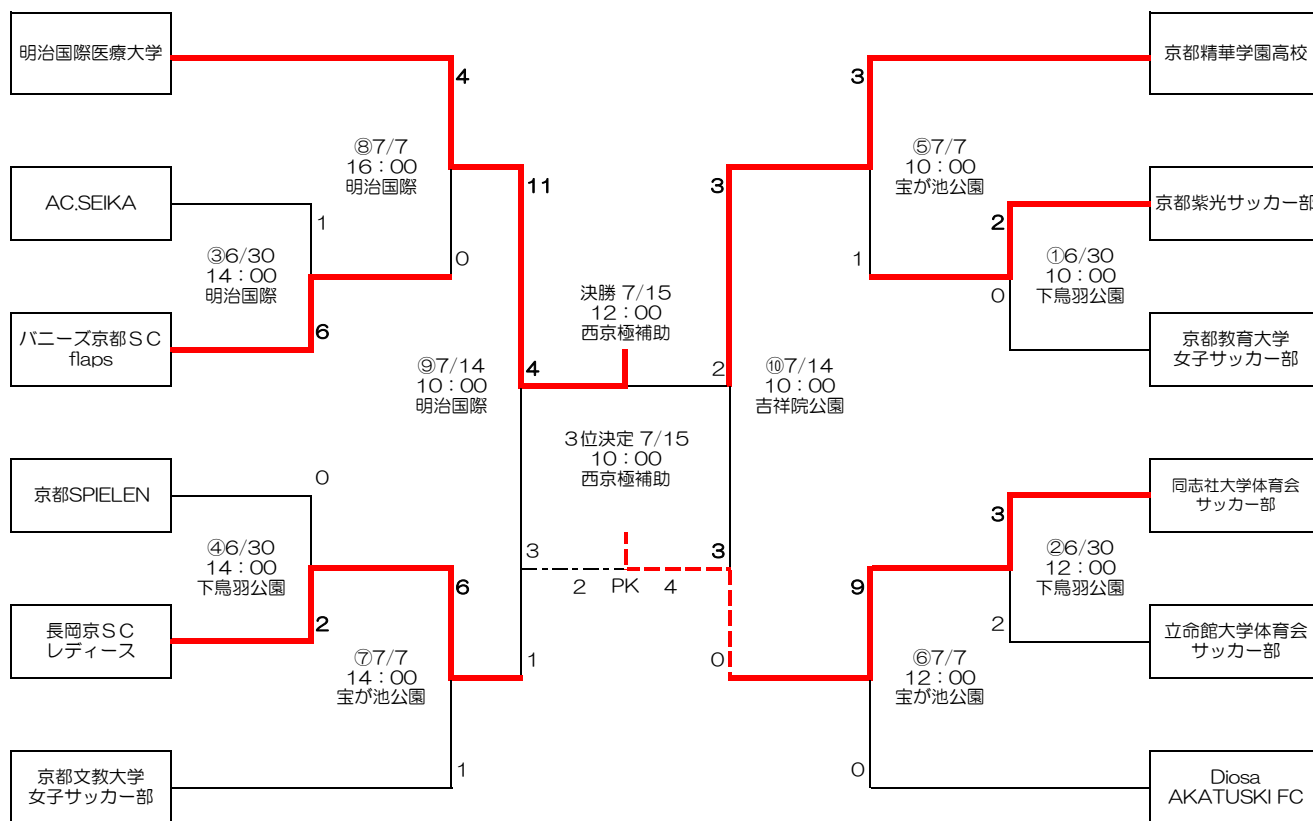

京都FAカップ2019第15回京都女子サッカー選手権大会
兼 皇后杯 JFA 第41回全日本女子サッカー選手権京都府大会

京都FAカップ2019第15回京都女子サッカー選手権大会
兼 皇后杯 JFA 第41回全日本女子サッカー選手権京都府大会

試合番号	時間	チーム名		チーム名	運営責任者/マッチ	4審	記録(2名)	会場	
①	10:00	京都紫光	2	VS	0 京都教育大学	同志社大学	同志社大学	立命館大学	下鳥羽公園球技場
②	12:00	同志社大学	3	VS	2 立命館大学	長岡京SC	長岡京SC	京都SPIELEN	下鳥羽公園球技場
③	14:00	AC.SEIKA	1	VS	6 パニース京都	明治国際医療大学	明治国際医療大学	明治国際医療大学	明治国際医療大学
④	14:00	京都SPIELEN	0	VS	2 長岡京SC	京都紫光	京都紫光	京都教育大学	下鳥羽公園球技場
⑤	10:00	京都精華学園	3	VS	1 京都紫光	AKATSUKI FC	AKATSUKI FC	同志社	宝が池公園
⑥	12:00	同志社大学	9	VS	0 AKATSUKI FC	長岡京SC	長岡京SC	京都文教大学	宝が池公園
⑦	14:00	長岡京SC	6	VS	1 京都文教大学	京都教育大学	京都教育大学	京都紫光	宝が池公園
⑧	16:00	明治国際医療大学	4	VS	0 パニース京都	明治国際医療大学	明治国際医療大学	明治国際医療大学	明治国際医療大学
⑨	10:00	長岡京SC	1	VS	11 明治国際医療大学	明治国際医療大学	明治国際医療大学	明治国際医療大学	明治国際医療大学
⑩	10:00	京都精華学園	3	VS	0 同志社	京都紫光	京都紫光	AKATSUKI FC	吉祥院公園
3位決定	10:00	長岡京SC	3 2	VS PK	3 4 同志社	明治国際医療大学	明治国際医療大学	京都精華学園	西京極補助
決勝	12:00	明治国際医療大学	4	VS	2 京都精華学園	長岡京SC	長岡京SC	同志社	西京極補助