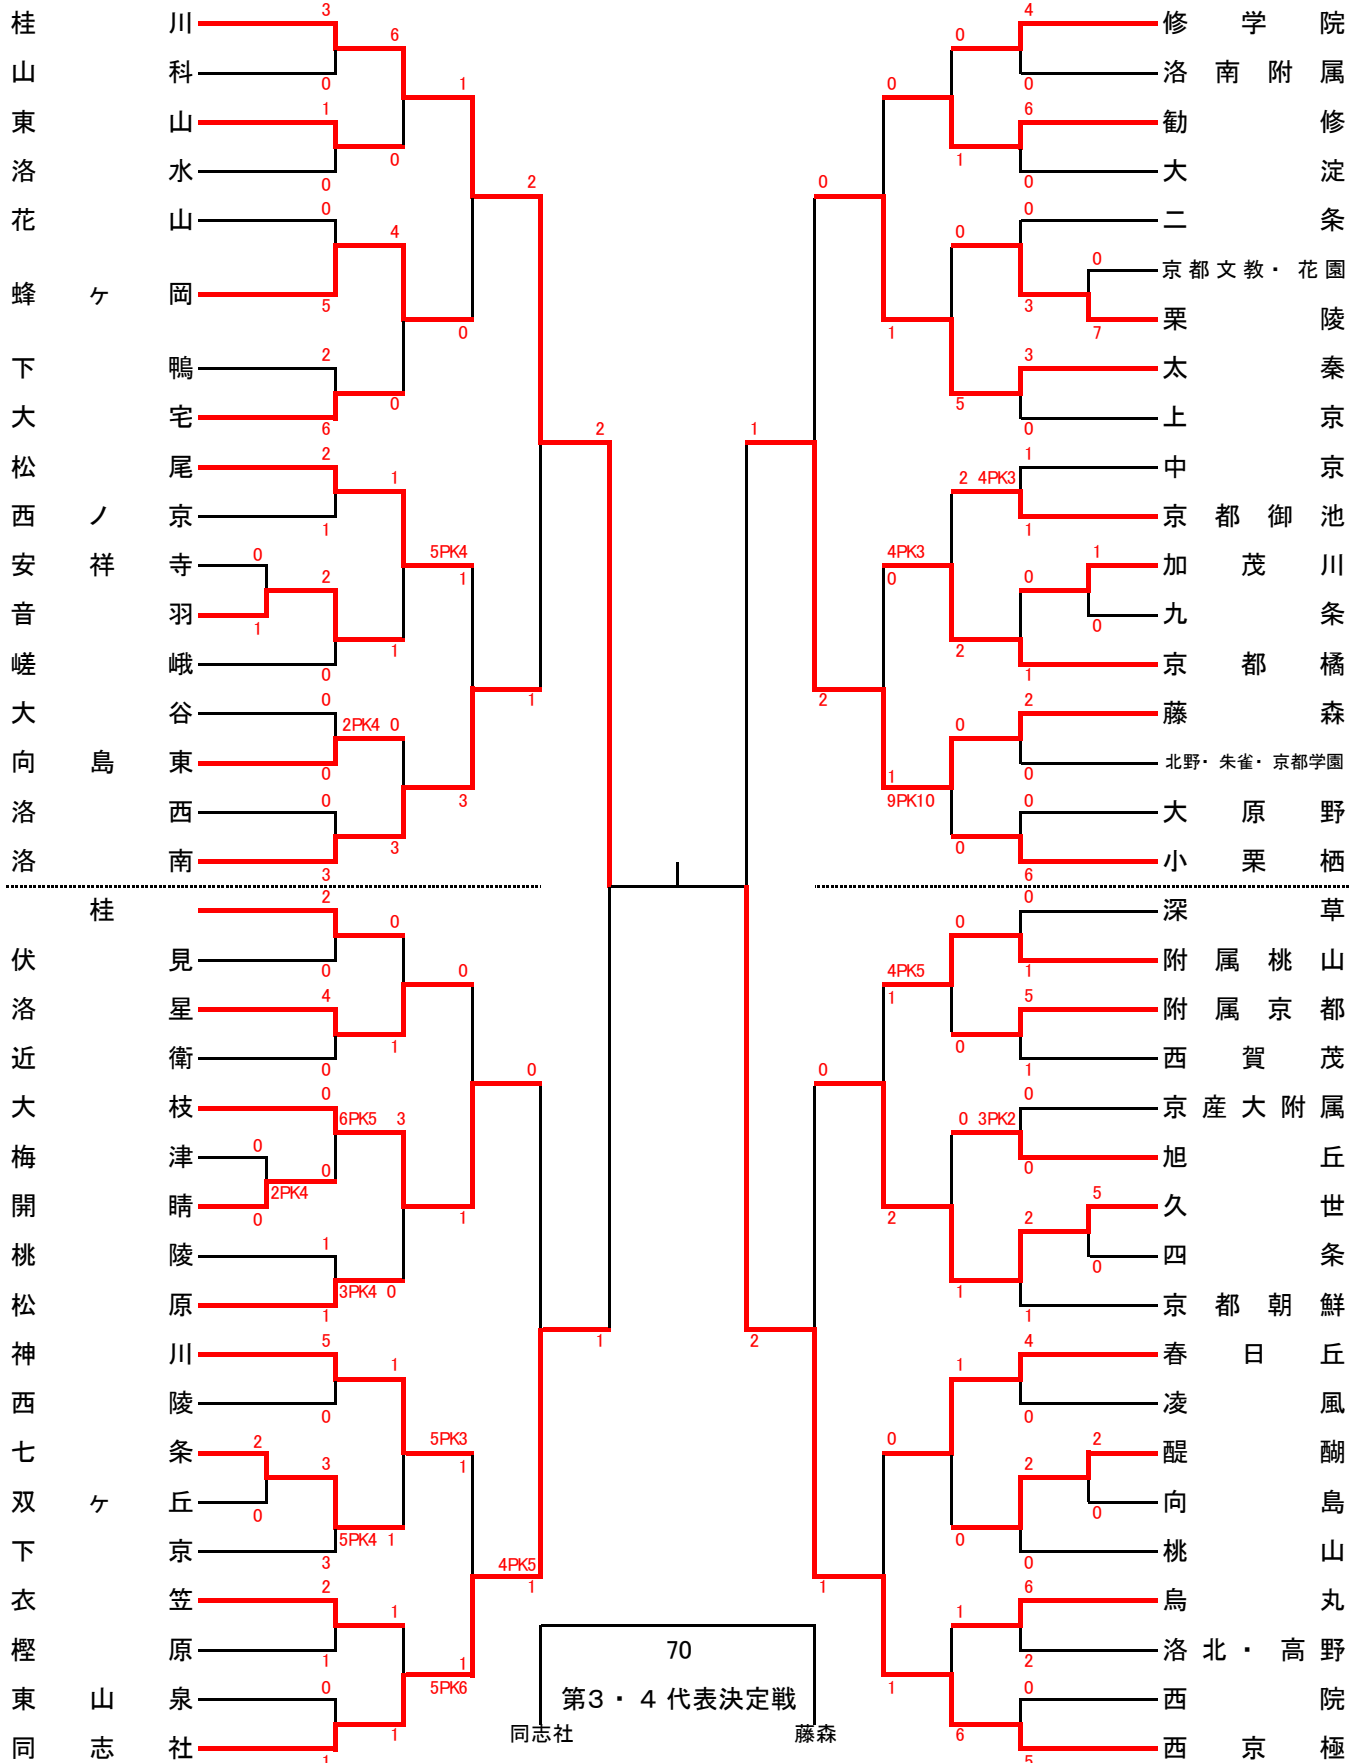

平成30年度 京都市中学校夏季選手権大会

試合番号	月日	曜	開始時間	会 場	対 戦 力 一 丁										
40	7月16日	月	9:00	洛南中①	向	島	東	0	-	3	洛	南			
41			10:30	洛南中②	勸		修	1	-	0	修	学	院		
42			12:00	洛南中③	衣		笠	1	-	1	同	志	社		
43			13:30	洛南中④	蜂	ヶ	岡	4	-	0	大		宅		
44			15:00	洛南中⑤	久		世	1	-	0	旭		丘		
45			9:00	桂中①			桂	0	-	1	洛		星		
46			10:30	桂中②	西	京	極	6	-	1	烏		丸		
47			12:00	桂中③	太		秦	5	-	0	栗		陵		
48			13:30	桂中④	小	栗	栖	0	-	0	藤		森		
49			12:00	大枝中①	大		枝	3	-	0	松		原		
50			13:30	大枝中②	桂		川	6	-	0	東		山		
51			15:00	大枝中③	神		川	1	-	1	七		条		
52			9:00	附属桃山中①	附	属	京	都	0	-	0	附	属	桃	山
53			10:30	附属桃山中②	松		尾	1	-	1	音		羽		
54			12:00	附属桃山中③	京	都	橘	2	-	2	京	都	御	池	
55			13:30	附属桃山中④	醍		醐	0	-	1	春		日	丘	
56			7月21日	土	9:00	洛南中①	松		尾	1	-	3	洛		南
57					10:30	洛南中②	太		秦	1	-	0	勸		修
58	12:00	洛南中③			久		世	2	-	1	附	属	桃	山	
59	13:30	洛南中④			神		川	1	-	1	同	志	社		
60	9:00	大枝中①			洛		星	0	-	1	大		枝		
61	10:30	大枝中②			桂		川	1	-	0	蜂	ヶ	岡		
62	12:00	大枝中③			西	京	極	1	-	0	春	日	丘		
63	13:30	大枝中④			藤		森	1	-	0	京	都	橘		
64	7月23日	月	9:00	下鳥羽G①	桂		川	2	-	1	洛		南		
65			10:30	下鳥羽G②	西	京	極	1	-	0	久		世		
66			12:00	下鳥羽G③	大		枝	0	-	1	同	志	社		
67			13:30	下鳥羽G④	藤		森	2	-	0	太		秦		
68	7月24日	火	9:30	下鳥羽G①	桂		川	2	-	1	同	志	社		
69			11:15	下鳥羽G②	西	京	極	2	-	1	藤		森		
70	7月25日	水	9:30	下鳥羽G①	同	志	社	-	-	-	藤		森		
71			11:15	下鳥羽G②	桂		川	-	-	-	西	京	極		

7月16日の大枝会場の第1試合は12時開始です。
7月24日・25日の第1試合は9時30分開始です。

平成30年度 京都市中学校夏季選手権大会(サッカー) 組み合わせ表

春季大会ベスト8 : 桂 深草 洛南 小栗栖
会場校 : 桂 洛南 大枝 附属桃山 大原野 西京極 勧修
7/14 | 7/14.15 | 7/16 | 7/21 | 7/23 | 7/24 | 7/25 | 7/24 | 7/23 | 7/21 | 7/16 | 7/14.15 | 7/14