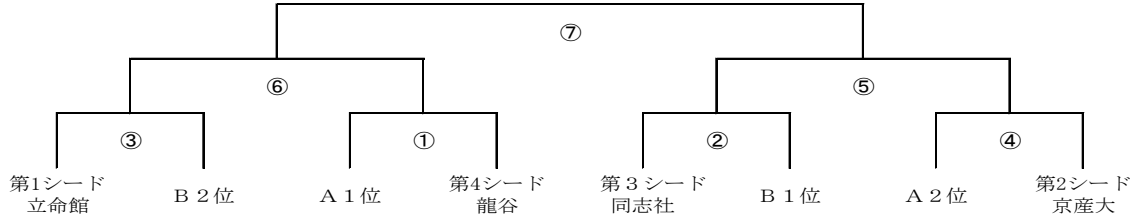

13.大会日程／決勝トーナメント※審判は、京都協会より派遣

▼決勝トーナメント表

▼準々決勝【2018年3月18日(日)】

試合時間	会場	対戦相手
9：30～	京都産業大	第2シード京産 VS A2位
13：00～	同志社大	第3シード同志社 VS B1位
13：00～	立命館大	第1シード立命館 VS B2位
15：45～	立命館大	第4シード龍谷 VS A1位

▼準決勝【2018年3月21日(水祝)】

試合時間	会場	立命館大学
第一試合 13：00 KICKOFF		⑥ 『③ - ①の勝者』
第二試合 15：45 KICKOFF		⑤ 『② - ④の勝者』

▼決勝戦・3位決定戦【2017年3月25日(日)】

試合時間	会場	西京極運動公園陸上競技場
第一試合 11：00 KICKOFF		⑦ 『⑤ - ⑥の敗者』
第二試合 13：15 KICKOFF		⑧ 『⑤ - ⑥の勝者』