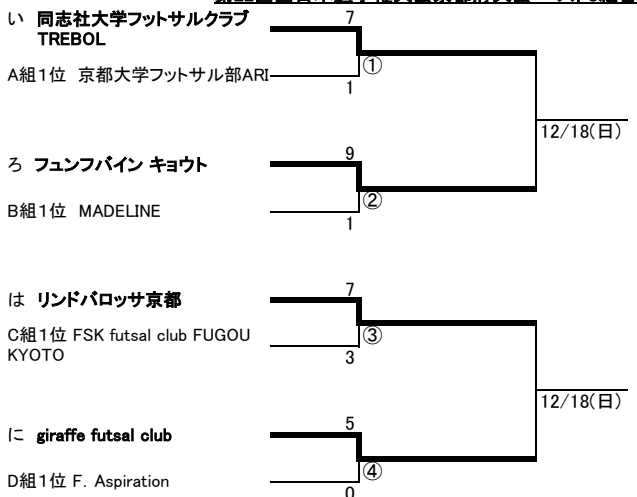

12分-5分-12分ブレイキング

* 設営はB1B2担当
* BPIは4名、TK記三は4名

9/18(日)	チーム	スコア	チーム	BP	TK記三
① 9:50	プロシット	2-3	ドッビエッタ	セウFC	エフアスピ
② 11:00	久御山	2-1	フレイマーズ	プロシット	ドッビ
③ 12:10	同志社サテ	1-6	フウ京都	久御山	フレイマーズ
④ 13:20	セウFC	1-4	エフアスピ	同志社サテ	フウ京都
⑤ 14:30	ドッビエッタ	0-4	フウ京都	③敗	④敗
⑥ 15:40	久御山	2-2(2-3)	エフアスピ	⑤敗	⑥勝

12分-5分-12分ブレイキング

* 撤去は⑤敗⑥勝、⑥で試合のチームが担当
* BPIは4名、TK記三は4名

第22回全日本選手権大会京都府大会 ベスト8組合せ 10/29(土)丹波自然運動公園体育館

昨年順位 優勝 リンドパロッサ京都
2位 フュフバイン キョウト
3位 giraffe futsal club(同志社大学と重複の為)
大学優勝 同志社大学フットサルクラブTREBOL

10/29(土)	チーム	スコア	チーム	BP	TK記三
① 10:30	同志社	7-1	京大ARI	リンパロ	フウ京都
② 12:20	フュフ	9-1	マドレーヌ	ジラフ	エフアスピ
③ 14:10	リンパロ	7-3	フウ京都	同志社	京大ARI
④ 16:00	ジラフ	5-0	エフアスピ	協会	協会