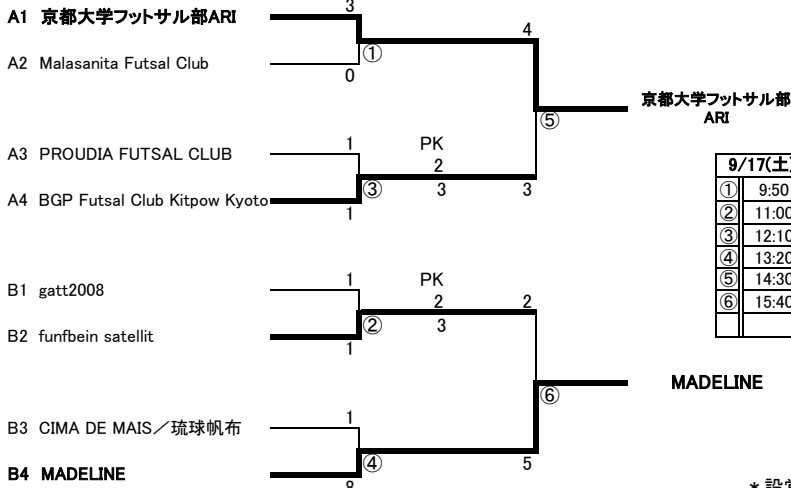

第22回全日本フットサル選手権大会京都府大会 ベスト16組合せ 山城勤労者福祉会館

9/17(土)	チーム	スコア	チーム	BP	TK記三
① 9:50	京大ARI	3-0	マルサニタ	シーマ	マドレーヌ
② 11:00	ガット	1-1(2-3)	フュフサテ	京大ARI	マルサニタ
③ 12:10	ブラウディア	1-1(2-3)	キッホウ	ガット	フュフサテ
④ 13:20	シーマ	1-8	マドレーヌ	ブラウディア	キッホウ
⑤ 14:30	京大ARI	4-3	キッホウ	③敗	④敗
⑥ 15:40	フュフサテ	2-5	マドレーヌ	⑤敗	⑥勝

12分-5分-12分ブレイキング

* 設営はB1B2担当
* BPIは4名、TK記三は4名

9/18(日)	チーム	スコア	チーム	BP	TK記三
① 9:50	プロシット	2-3	ドッビエッタ	セウFC	エフアスピ
② 11:00	久御山	2-1	フレイマーズ	プロシット	ドッビ
③ 12:10	同志社サテ	1-6	フウ京都	久御山	フレイマーズ
④ 13:20	セウFC	1-4	エフアスピ	同志社サテ	フウ京都
⑤ 14:30	ドッビエッタ	0-4	フウ京都	③敗	④敗
⑥ 15:40	久御山	2-2(2-3)	エフアスピ	⑤敗	⑥勝

20分-10分-20分ブレイキング

* 設営は②の試合のチームが担当
* 撤去は④の試合、運営のチームが担当
* BPIは4名、TK記三は4名

準決勝、決勝戦 組合せ 12/18(日)鳥津アリーナ京都

20分-10分-20分ブレイキング

準決勝		運営	
チーム	スコア	チーム	BP/記TK
同志社トレボル	5-5(PK5-4)	フュフ	協会 ①
リンパロ	6-3	ジラフ	協会 ②
同志社L	0-3	パンPL	協会 ③