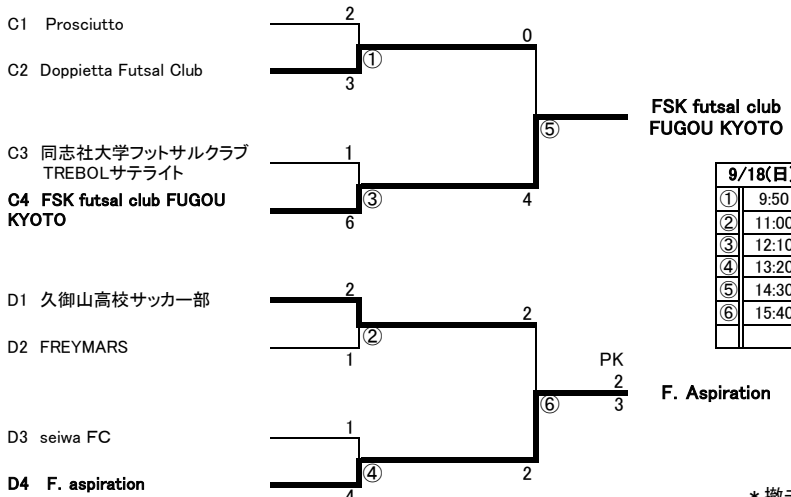

第22回全日本フットサル選手権大会京都府大会 ベスト16組合せ 山城勤労者福祉会館

9/17(土)	チーム	スコア	チーム	BP	TK記三
① 9:50	京大ARI	3-0	マルサニタ	シーマ	マドレーヌ
② 11:00	ガット	1-1(2-3)	フュフサテ	京大ARI	マルサニタ
③ 12:10	ブラウディア	1-1(2-3)	キッホウ	ガット	フュフサテ
④ 13:20	シーマ	1-8	マドレーヌ	ブラウディア	キッホウ
⑤ 14:30	京大ARI	4-3	キッホウ	③敗	④敗
⑥ 15:40	フュフサテ	2-5	マドレーヌ	⑤敗	⑥勝

12分-5分-12分ブレイキング

* 設営はB1B2担当
* BPIは4名、TK記三は4名

9/18(日)	チーム	スコア	チーム	BP	TK記三
① 9:50	プロシット	2-3	ドッビエッタ	セウFC	エフアスピ
② 11:00	久御山	2-1	フレイマーズ	プロシット	ドッビ
③ 12:10	同志社サテ	1-6	フウ京都	久御山	フレイマーズ
④ 13:20	セウFC	1-4	エフアスピ	同志社サテ	フウ京都
⑤ 14:30	ドッビエッタ	0-4	フウ京都	③敗	④敗
⑥ 15:40	久御山	2-2(2-3)	エフアスピ	⑤敗	⑥勝