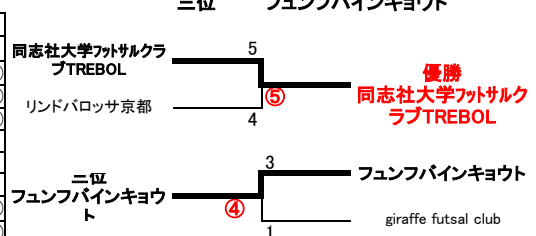

準決勝		運営	
チーム	スコア	チーム	BP/記TK
同志社トレボル	5-5(PK5-4)	フュフ	協会 ①
リンパロ	6-3	ジラフ	協会 ②
同志社L	0-3	パンPL	協会 ③

(女子リーグと併催)

決勝		運営	
チーム	スコア	チーム	BP/記TK
A対B敗者		C対D敗者	協会 ④
A対B勝者		C対D勝者	女子リーグチーム ⑤