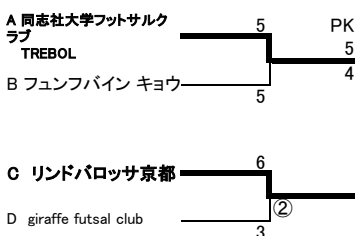

12分-5分-12分ブレイキング

* 設営はB1B2担当
* BPIは4名、TK記三は4名

9/18(日)	チーム	スコア	チーム	BP	TK記三
① 9:50	プロシット	2-3	ドッビエッタ	セウFC	エフアスピ
② 11:00	久御山	2-1	フレイマーズ	プロシット	ドッビ
③ 12:10	同志社サテ	1-6	フウ京都	久御山	フレイマーズ
④ 13:20	セウFC	1-4	エフアスピ	同志社サテ	フウ京都
⑤ 14:30	ドッビエッタ	0-4	フウ京都	③敗	④敗
⑥ 15:40	久御山	2-2(2-3)	エフアスピ	⑤敗	⑥勝

12分-5分-12分ブレイキング

* 撤去は⑤敗⑥勝、⑥で試合のチームが担当
* BPIは4名、TK記三は4名

第22回全日本選手権大会京都府大会 ベスト8組合せ 10/29(土)丹波自然運動公園体育館

昨年順位 優勝 リンドパロッサ京都
2位 フュフバイン キョウト
3位 giraffe futsal club(同志社大学と重複の為)
大学優勝 同志社大学フットサルクラブTREBOL

10/29(土)	チーム	スコア	チーム	BP	TK記三
① 10:30	同志社	7-1	京大ARI	リンパロ	フウ京都
② 12:20	フュフ	9-1	マドレーヌ	ジラフ	エフアスピ
③ 14:10	リンパロ	7-3	フウ京都	同志社	京大ARI
④ 16:00	ジラフ	5-0	エフアスピ	協会	協会

20分-10分-20分ブレイキング

* 設営は②の試合のチームが担当
* 撤去は④の試合、運営のチームが担当
* BPIは4名、TK記三は4名

準決勝、決勝戦 組合せ 12/18(日)鳥津アリーナ京都

20分-10分-20分ブレイキング

準決勝		運営	
チーム	スコア	チーム	BP/記TK
同志社トレボル	5-5(PK5-4)	フュフ	協会 ①
リンパロ	6-3	ジラフ	協会 ②
同志社L	0-3	パンPL	協会 ③