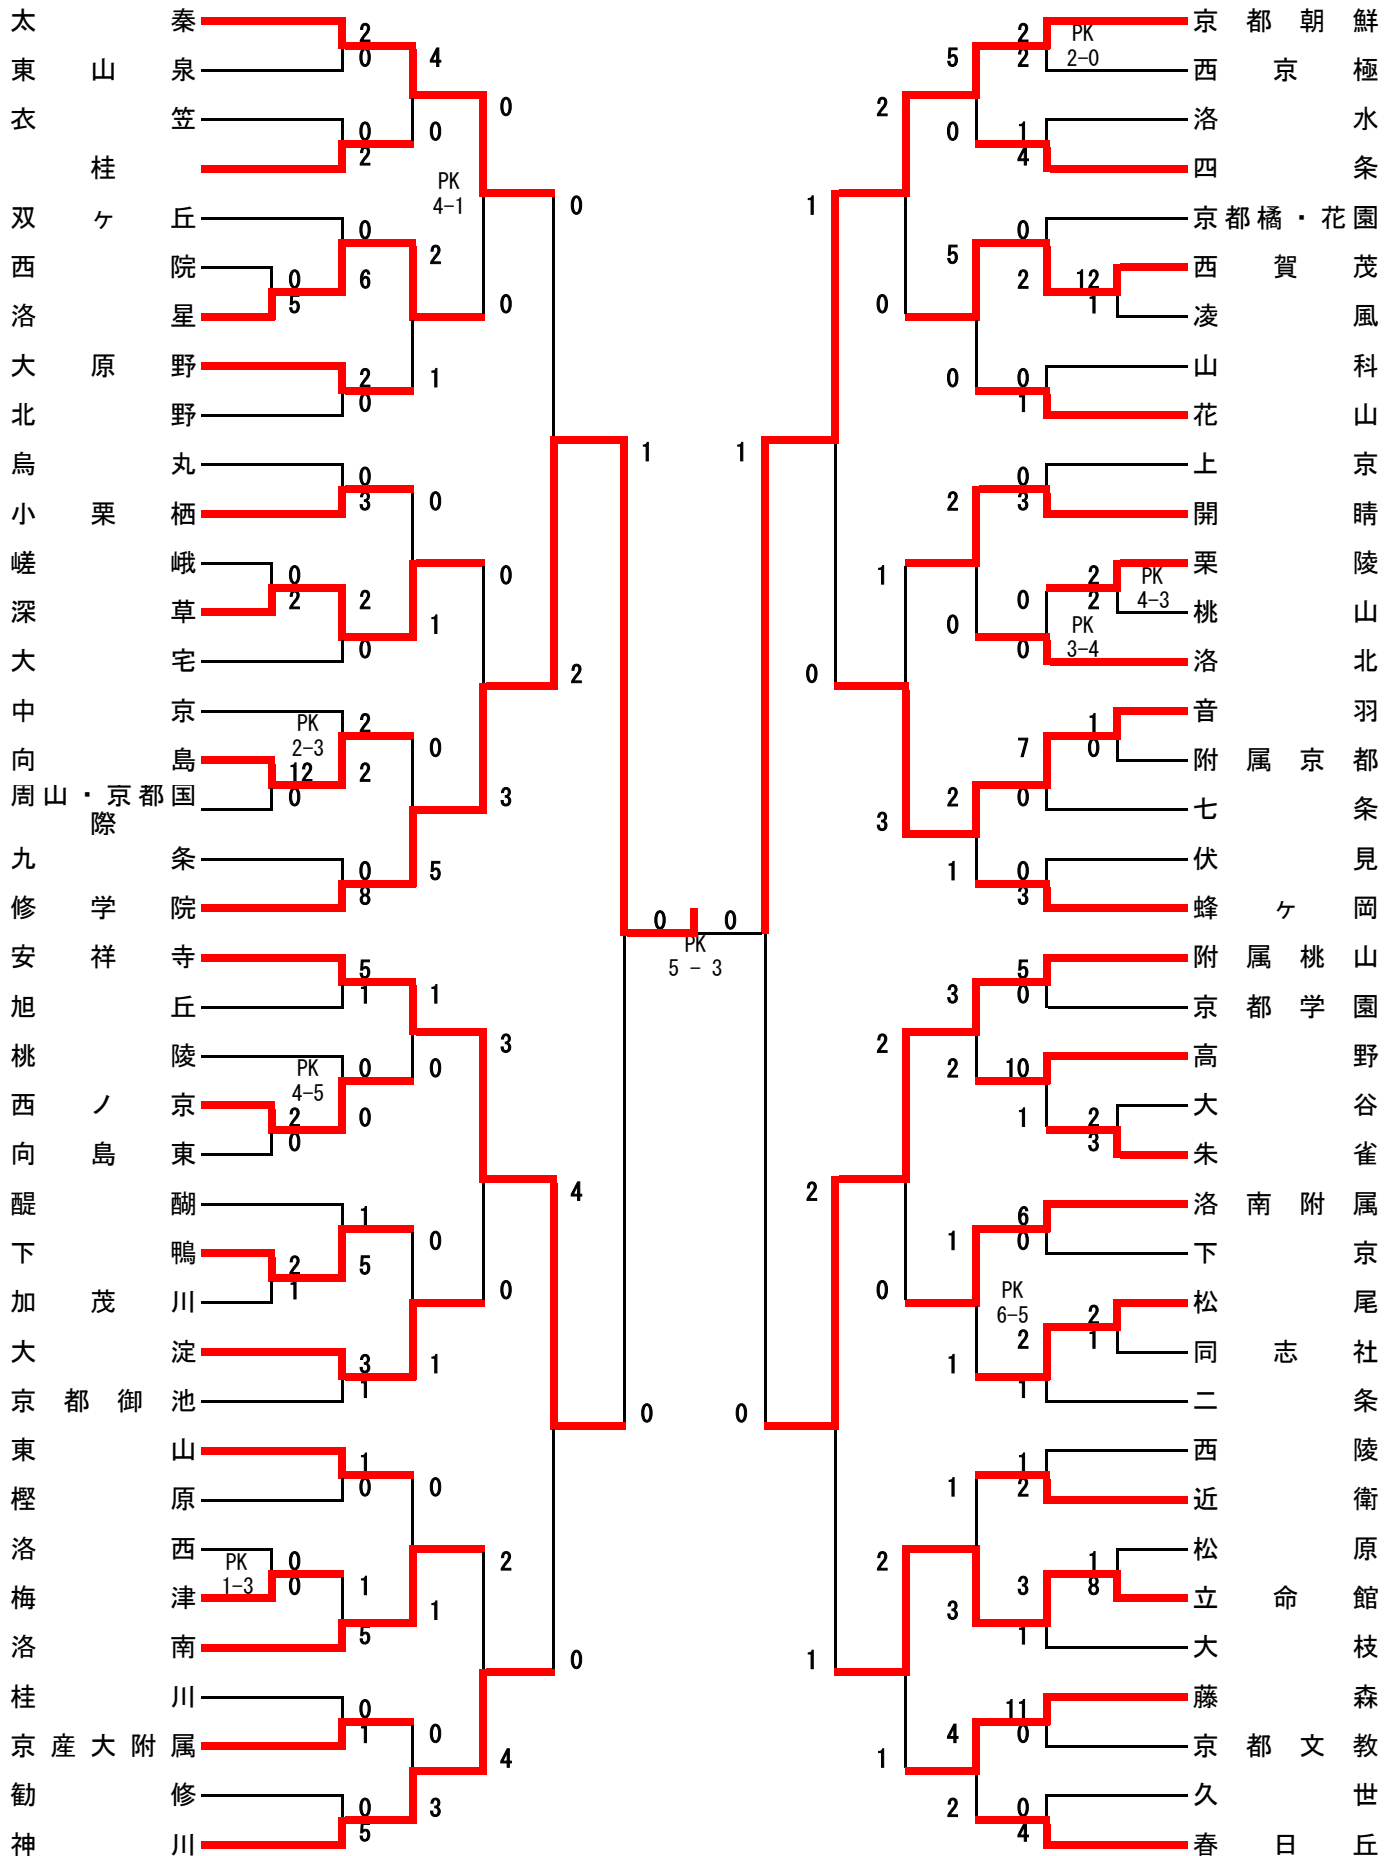

平成26年度 京都市中学校春季選手権大会

試合番号	月日	曜	開始時間	会 場	対 戦 力 一 丁		
45	5月4日	日	9:00	洛南中①	東 山 0 - 1 洛 南		
46			10:20	洛南中②	藤 森 4 - 2 春 日 丘		
47			11:40	洛南中③	安 祥 寺 1 - 0 西 ノ 京		
48			13:00	洛南中④	洛 南 附 属 1 - 1 松 尾 6 PK 5		
49			9:00	桂中①	太 秦 4 - 0 桂		
50			10:20	桂中②	洛 星 2 - 1 大 原 野		
51			11:40	桂中③	京 都 朝 鮮 5 - 0 四 条		
52			13:00	桂中④	西 賀 茂 5 - 0 花 山		
53			9:00	大枝中①	近 衛 1 - 3 立 命 館		
54			10:20	大枝中②	京 産 大 附 属 0 - 3 神 川		
55			11:40	大枝中③	音 羽 2 - 1 蜂 ケ 岡		
56			13:00	大枝中④	下 鴨 0 - 1 大 淀		
57			9:00	附属桃山中①	附 属 桃 山 3 - 2 高 野		
58			10:20	附属桃山中②	開 晴 2 - 0 洛 北		
59			11:40	附属桃山中③	小 栗 栖 0 - 1 深 草		
60			13:00	附属桃山中④	向 島 0 - 5 修 学 院		
61			5月5日	月祝	9:00	洛南中①	洛 南 2 - 4 神 川
62					10:20	洛南中②	深 草 0 - 3 修 学 院
63					11:40	洛南中③	附 属 桃 山 2 - 0 洛 南 附 属
64					13:00	洛南中④	開 晴 1 - 3 音 羽
65	9:00	桂中①			太 秦 0 - 0 洛 星 4 PK 1		
66	10:20	桂中②			安 祥 寺 3 - 0 大 淀		
67	11:40	桂中③			京 都 朝 鮮 2 - 0 西 賀 茂		
68	13:00	桂中④			立 命 館 2 - 1 藤 森		
69	5月6日	火祝	9:00	洛南中①	安 祥 寺 4 - 0 神 川		
70			10:30	洛南中②	附 属 桃 山 2 - 1 立 命 館		
71			9:00	桂中①	太 秦 0 - 2 修 学 院		
72			10:30	桂中②	京 都 朝 鮮 1 - 0 音 羽		
73	5月10日	土	9:00	桂中①	修 学 院 1 - 0 安 祥 寺		
74			10:30	桂中②	京 都 朝 鮮 1 - 0 附 属 桃 山		
75	5月11日	日	9:30	立命館中①	修 学 院 0 - 0 京 都 朝 鮮 5 PK 3		

※ 第一試合の開始時刻は、4月29日(火・祝)と5月11日(日)〈決勝戦〉以外は、すべて9時からとなります。

平成26年度 京都市中学校春季総合体育大会（サッカー）組み合わせ表

会場校 : 桂 洛南 大枝 附属桃山 大原野 四条 西京極 勸修 立命館 西京極サブ