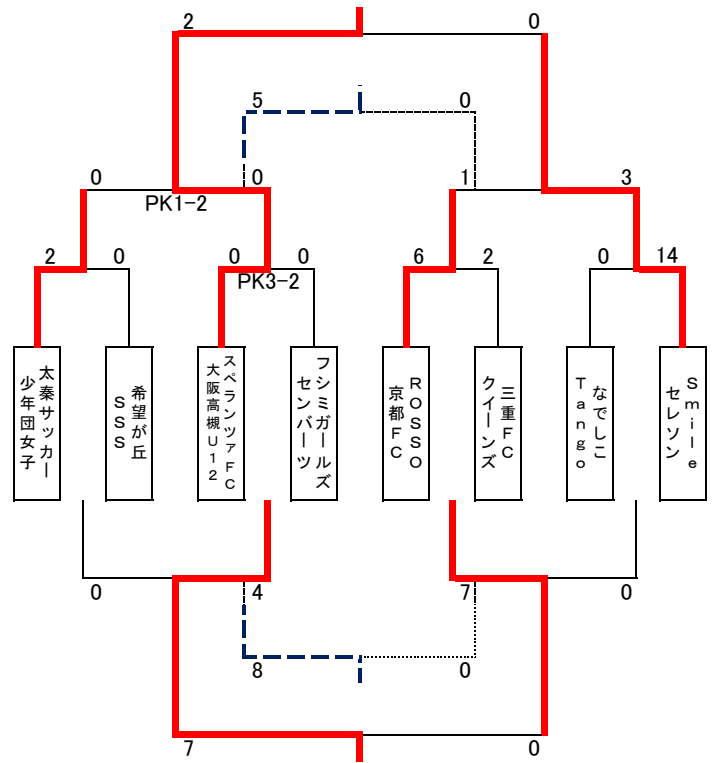

京都モーニングロータリークラブカップ2014 第15回京都女子サッカーフェスティバル U-12
3月21日(祝・金) 府民スポーツ広場(みどりが丘)

Block A 【第2グラウンド】

Block B 【第3グラウンド】

試合時間	Aコート (本部から見て左) 対戦		審判	
	主審	副審	主審	副審
① 9:30	京都みなみかぜ	3-0 俵口ファルコン	暁	連盟
② 10:15	京都暁FC女子部	1-1 F3ガールズ PK5-6	みな	連盟
③ 11:00	京都みなみかぜ	9-0 つつじヶ丘	暁	連盟
④ 11:45	F3ガールズ	0-3 北上FC Jr	みな	連盟
12:30	フレンドリーマッチ (U-10程度以下対象) ※参加学年人数にて試合形式調整		連盟	-
⑤ 13:30	つつじヶ丘	1-0 F3ガールズ	北上	連盟
⑥ 14:15	京都みなみかぜ	0-1 北上FC Jr	太秦	連盟