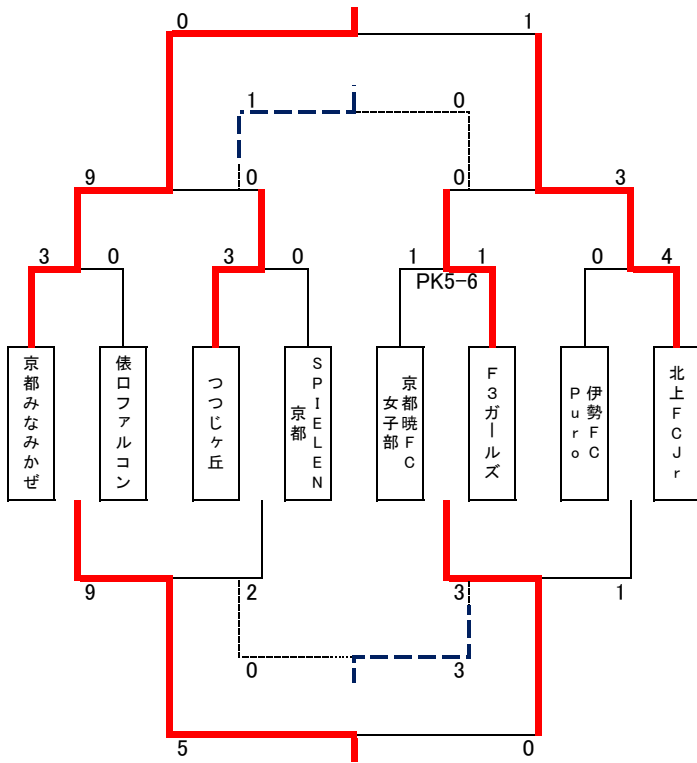

京都モーニングロータリークラブカップ2014 第15回京都女子サッカーフェスティバル U-12
3月21日(祝・金) 府民スポーツ広場(みどりが丘)

Block A 【第2グラウンド】

Block B 【第3グラウンド】

試合時間	Aコート (本部から見て左) 対戦		審判	
	主審	副審	主審	副審
① 9:30	京都みなみかぜ	3-0 俵口ファルコン	暁	連盟
② 10:15	京都暁FC女子部	1-1 F3ガールズ PK5-6	みな	連盟
③ 11:00	京都みなみかぜ	9-0 つつじヶ丘	暁	連盟
④ 11:45	F3ガールズ	0-3 北上FC Jr	みな	連盟
12:30	フレンドリーマッチ (U-10程度以下対象) ※参加学年人数にて試合形式調整		連盟	-
⑤ 13:30	つつじヶ丘	1-0 F3ガールズ	北上	連盟
⑥ 14:15	京都みなみかぜ	0-1 北上FC Jr	太秦	連盟