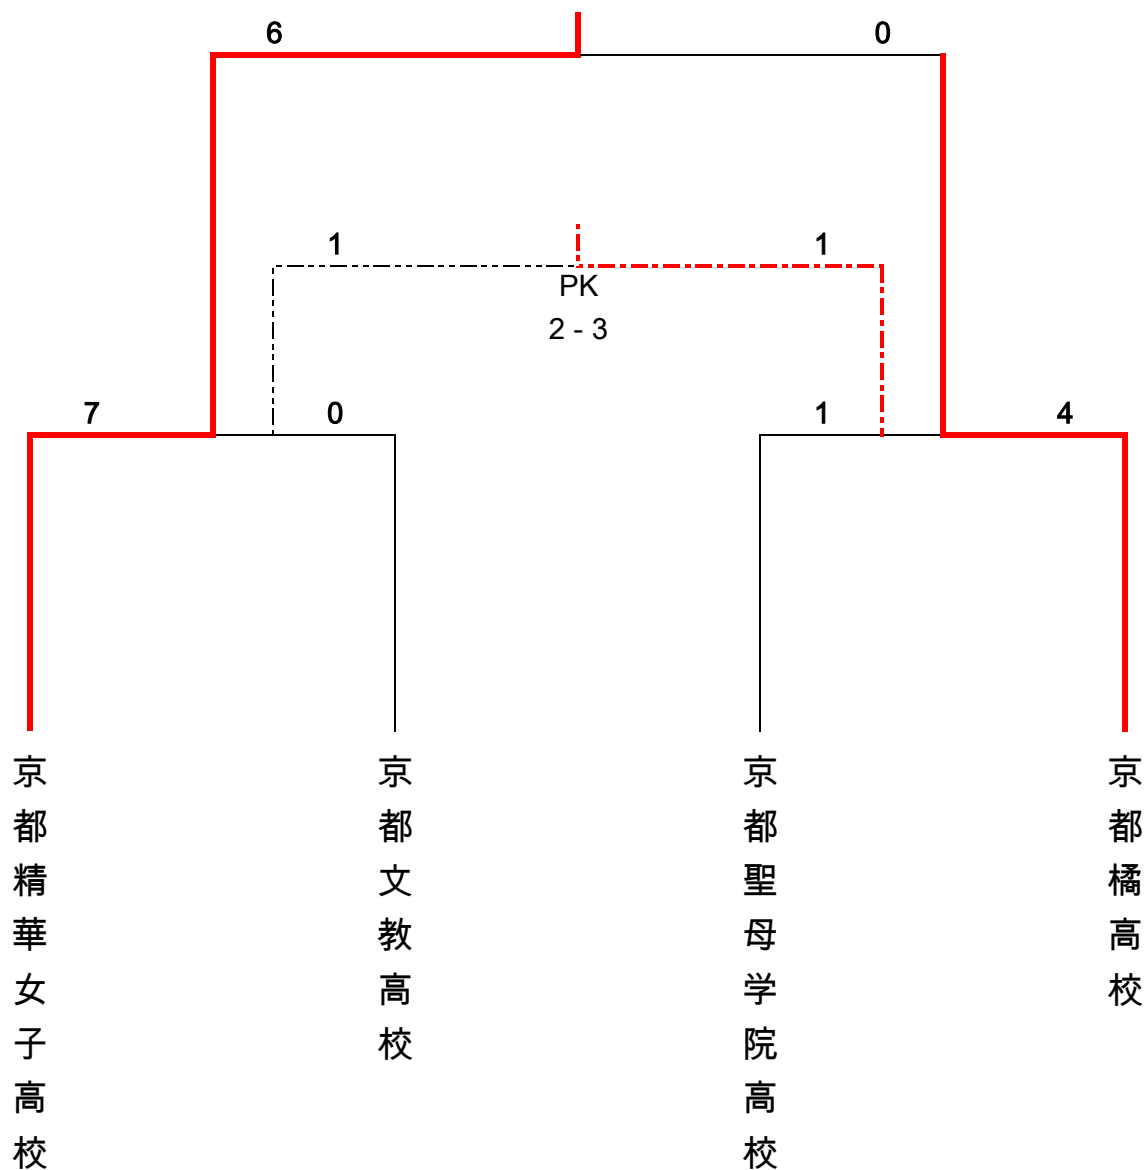

平成25年度京都府高等学校女子サッカー選手権大会
 兼 第22回全日本高等学校女子サッカー選手権大会京都府大会

※ 優勝チームは第22回関西高等学校女子サッカー選手権関西大会兼第22回全日本高等学校女子サッカー選手権関西大会に出場する。

〔参考〕 [第22回関西高等学校女子サッカー選手権関西大会兼第22回全日本高等学校女子サッカー選手権関西大会](#) (関西FA HPへ)

期日：10月27日、11月2日・3日 会場：神戸レディースフットボールセンター