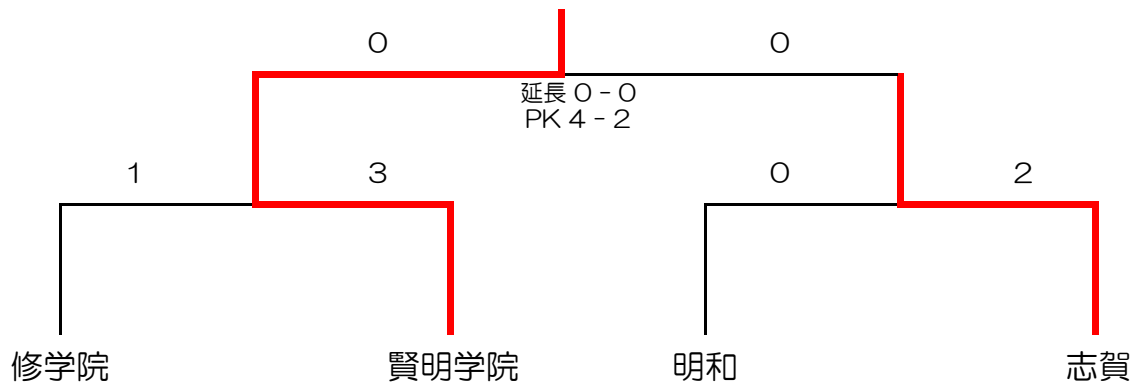

第2日 決勝トーナメント (8月7日)

2位トーナメント (5位決定戦)

全国大会出場チーム (第3・4代表は抽選により決定)

- 第1代表 賢明学院中学校 (大阪府)
- 第2代表 大津市立志賀中学校 (滋賀県)
- 第3代表 和歌山市立明和中学校 (和歌山県)
- 第4代表 京都市立修学院中学校 (京都府)
- 第5代表 たつの市立龍野西中学校 (兵庫県)