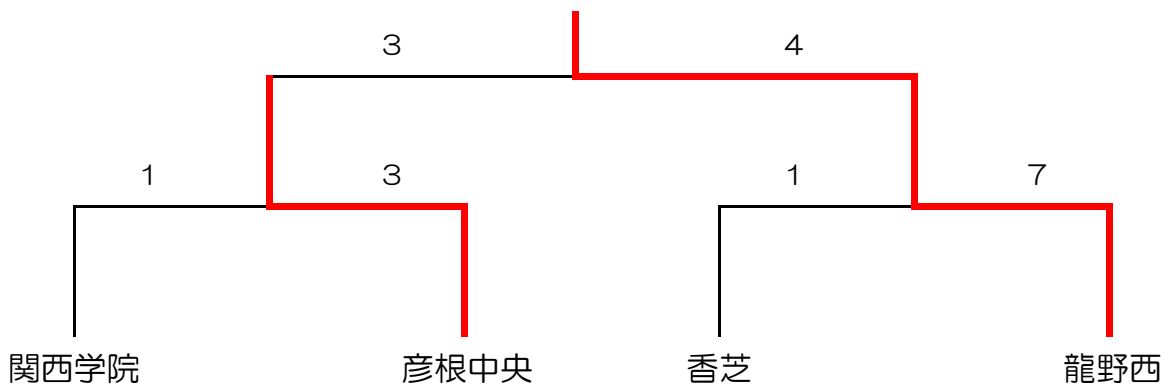

第2日 決勝トーナメント (8月7日)

2位トーナメント (5位決定戦)

全国大会出場チーム (第3・4代表は抽選により決定)

- 第1代表 賢明学院中学校 (大阪府)
- 第2代表 大津市立志賀中学校 (滋賀県)
- 第3代表 和歌山市立明和中学校 (和歌山県)
- 第4代表 京都市立修学院中学校 (京都府)
- 第5代表 たつの市立龍野西中学校 (兵庫県)