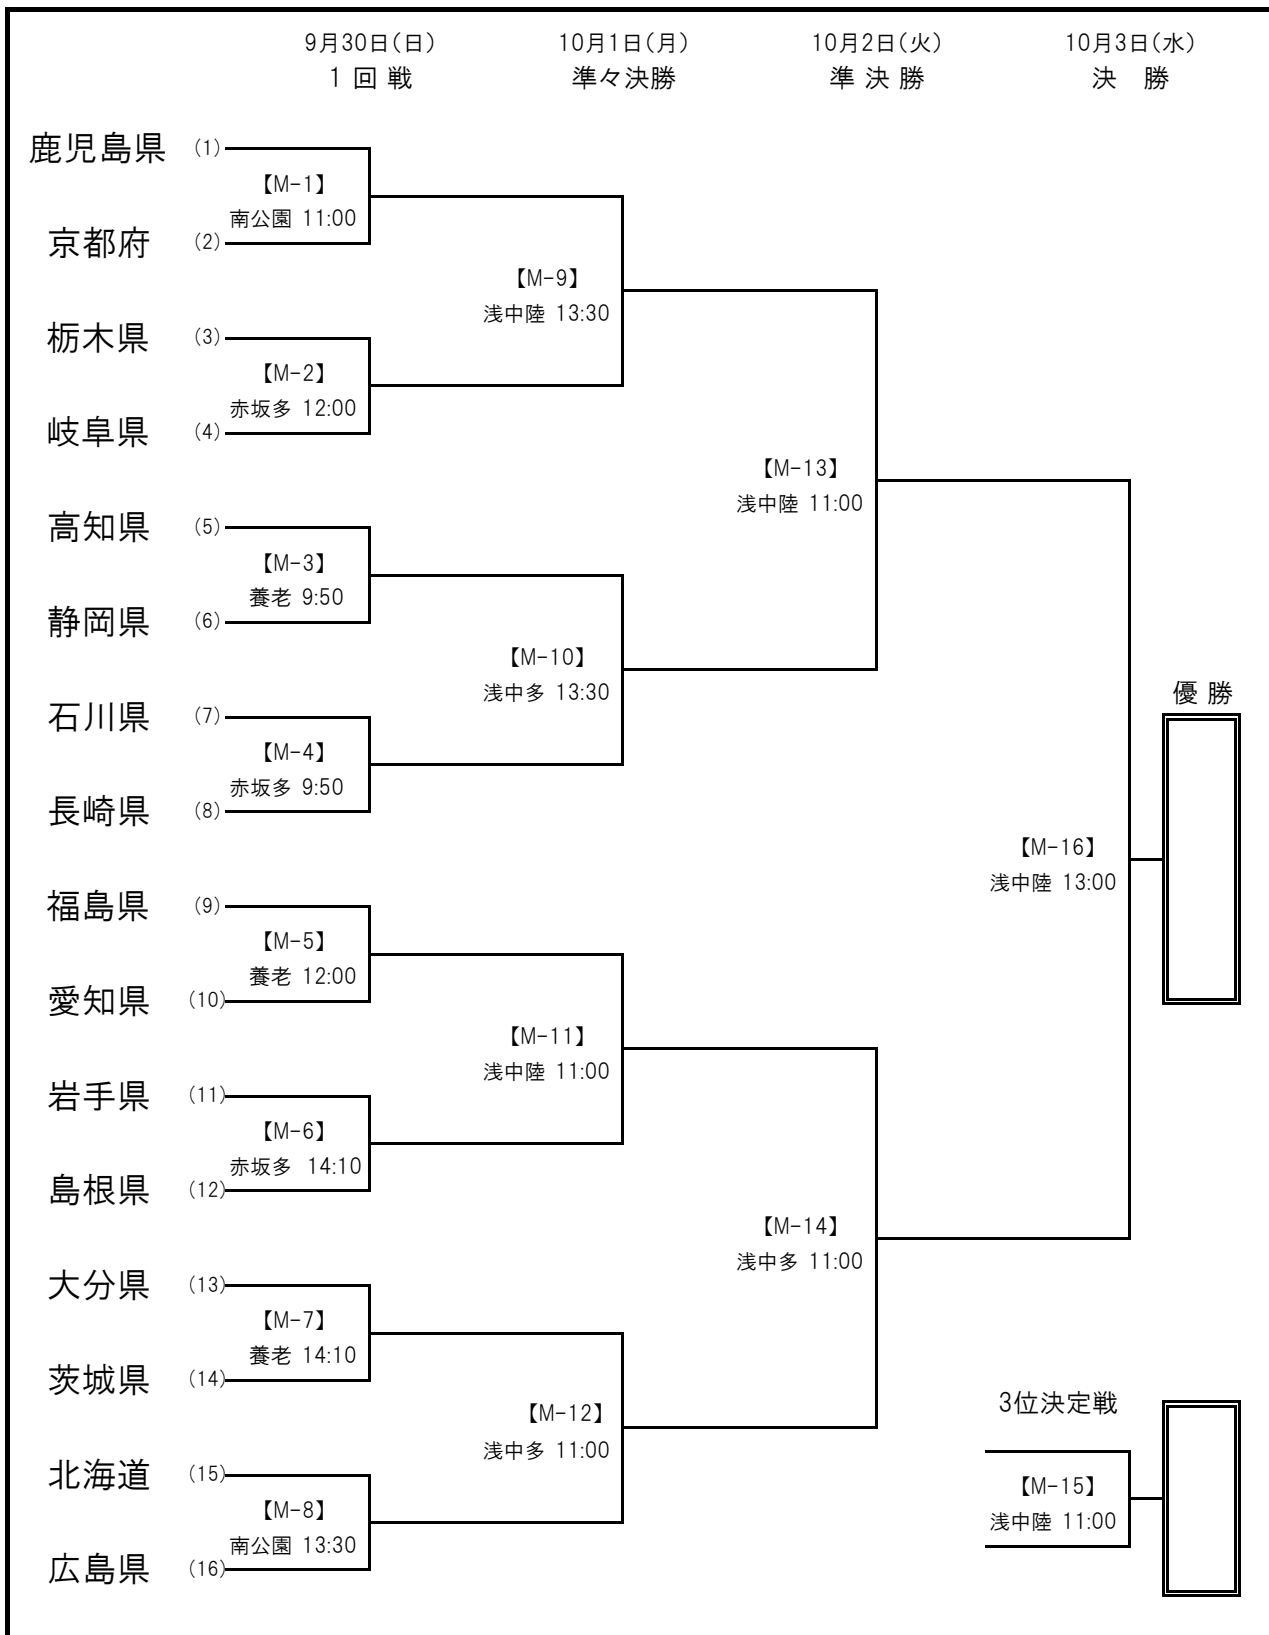

ぎふ清流国体

輝けはばたけだれもが主役

第67回国民体育大会 サッカー競技【成年男子】

| | | | | | | |
|----|---|-----|------------------------|---|-----|--------------------|
| 会場 | A | 浅中陸 | 浅中公園総合グラウンド(陸上競技場・球技場) | B | 浅中多 | 浅中公園総合グラウンド(多目的広場) |
| | C | 南公園 | 南公園運動場(サッカー場) | D | 赤坂多 | 赤坂スポーツ公園(多目的広場) |
| | E | 養老 | 養老町スマイルグラウンド | | | |

ぎふ清流国体

輝けはばたけだれもが主役

第67回国民体育大会 サッカー競技【女子】

| | | | | | | |
|----|---|-----|------------------------|---|-----|--------------------|
| 会場 | A | 浅中陸 | 浅中公園総合グラウンド(陸上競技場・球技場) | B | 浅中多 | 浅中公園総合グラウンド(多目的広場) |
| | C | 南公園 | 南公園運動場(サッカー場) | D | 赤坂多 | 赤坂スポーツ公園(多目的広場) |
| | E | 養老 | 養老町スマイルグラウンド | | | |

ぎふ清流国体

輝けはばたけだれもが主役

第67回国民体育大会 サッカー競技【少年男子】

| | | | | | | | |
|----|-----|---|------|-------------|---|------|----------------|
| 会場 | 飛騨市 | F | 古川WA | 古川ふれあい広場 WA | G | 古川WB | 古川ふれあい広場 WB |
| | | H | 古川V | 古川ふれあい広場 V | I | 杉崎 | 杉崎公園グラウンド(人工芝) |