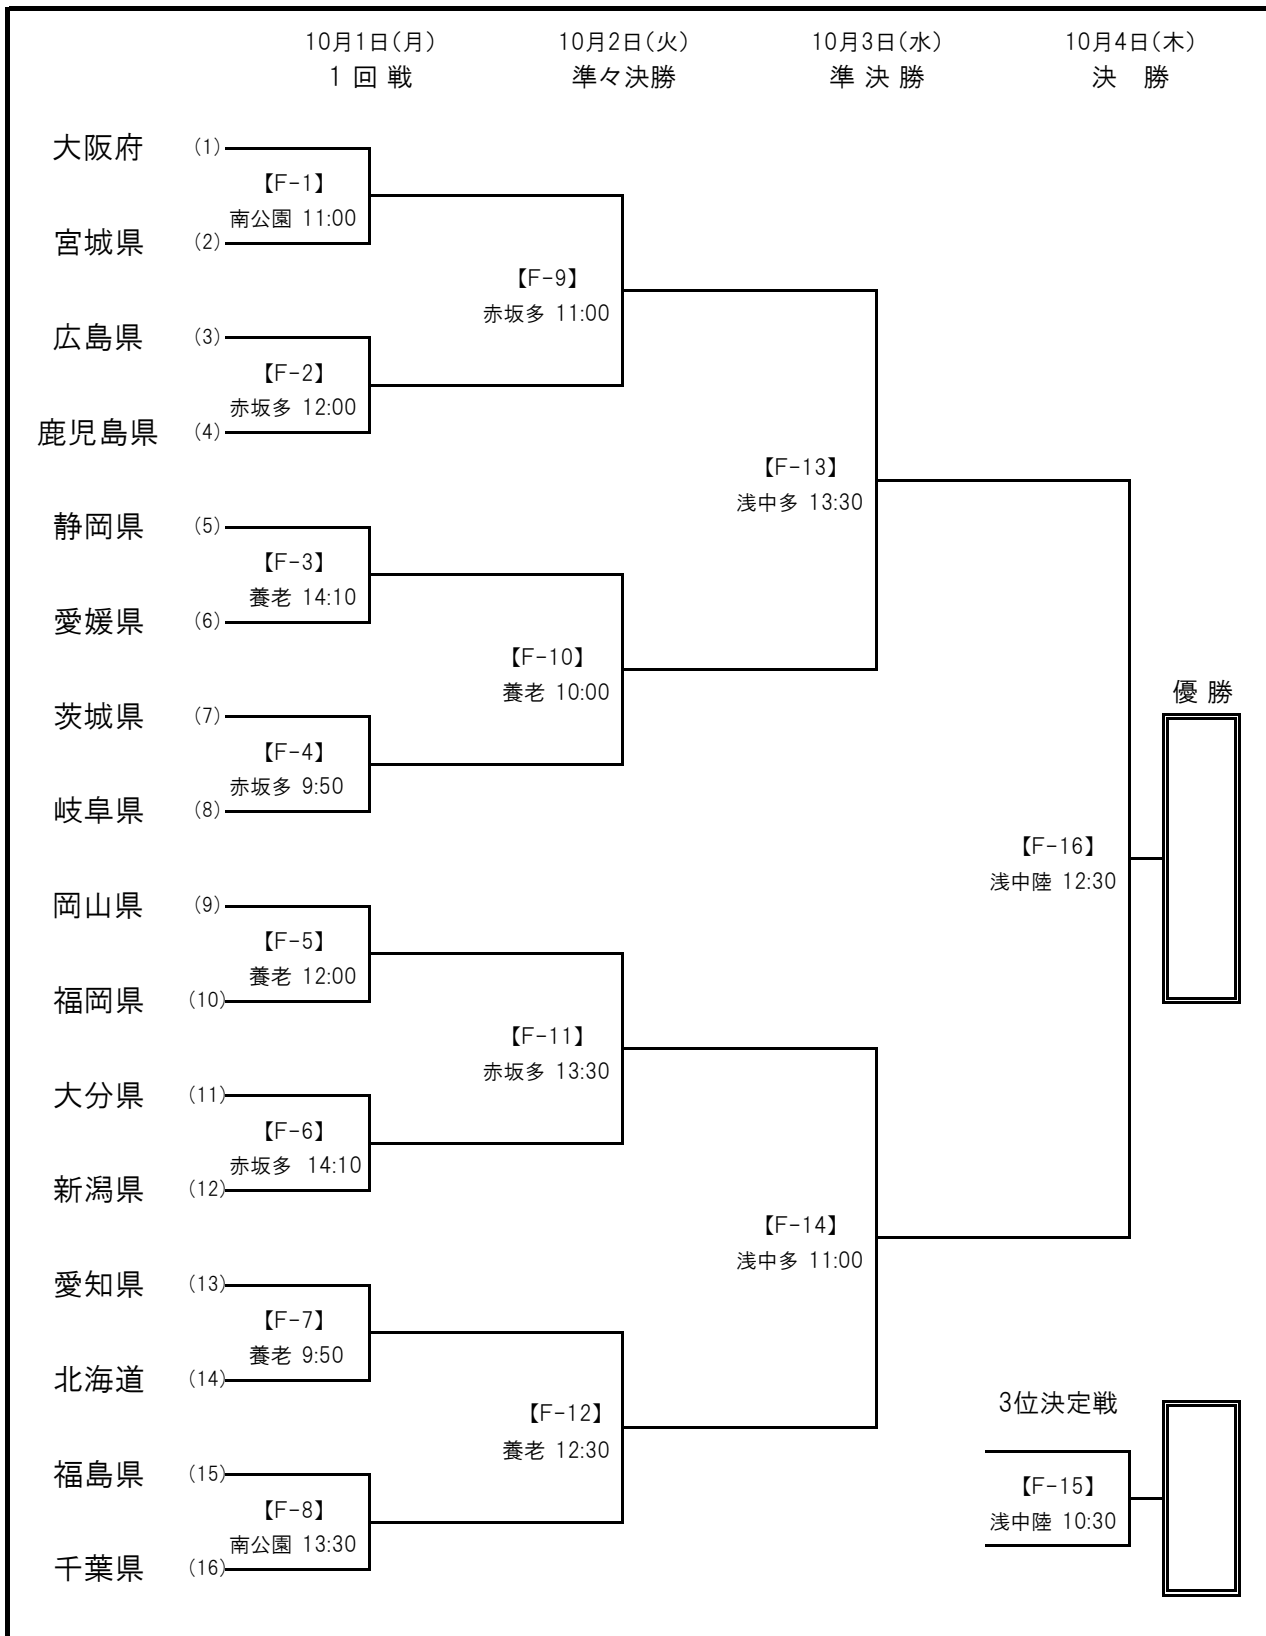

ぎふ清流国体

輝けはばたけだれもが主役

第67回国民体育大会 サッカー競技【成年男子】

| | | | | | | |
|----|---|-----|------------------------|---|-----|--------------------|
| 会場 | A | 浅中陸 | 浅中公園総合グラウンド(陸上競技場・球技場) | B | 浅中多 | 浅中公園総合グラウンド(多目的広場) |
| | C | 南公園 | 南公園運動場(サッカー場) | D | 赤坂多 | 赤坂スポーツ公園(多目的広場) |
| | E | 養老 | 養老町スマイルグラウンド | | | |

ぎふ清流国体

輝けはばたけだれもが主役

第67回国民体育大会 サッカー競技【女子】

| | | | | | | |
|----|---|-----|------------------------|---|-----|--------------------|
| 会場 | A | 浅中陸 | 浅中公園総合グラウンド(陸上競技場・球技場) | B | 浅中多 | 浅中公園総合グラウンド(多目的広場) |
| | C | 南公園 | 南公園運動場(サッカー場) | D | 赤坂多 | 赤坂スポーツ公園(多目的広場) |
| | E | 養老 | 養老町スマイルグラウンド | | | |

ぎふ清流国体

輝けはばたけだれもが主役

第67回国民体育大会 サッカー競技【少年男子】

| | | | | | | | |
|----|-----|---|------|-------------|---|------|----------------|
| 会場 | 飛騨市 | F | 古川WA | 古川ふれあい広場 WA | G | 古川WB | 古川ふれあい広場 WB |
| | | H | 古川V | 古川ふれあい広場 V | I | 杉崎 | 杉崎公園グラウンド(人工芝) |