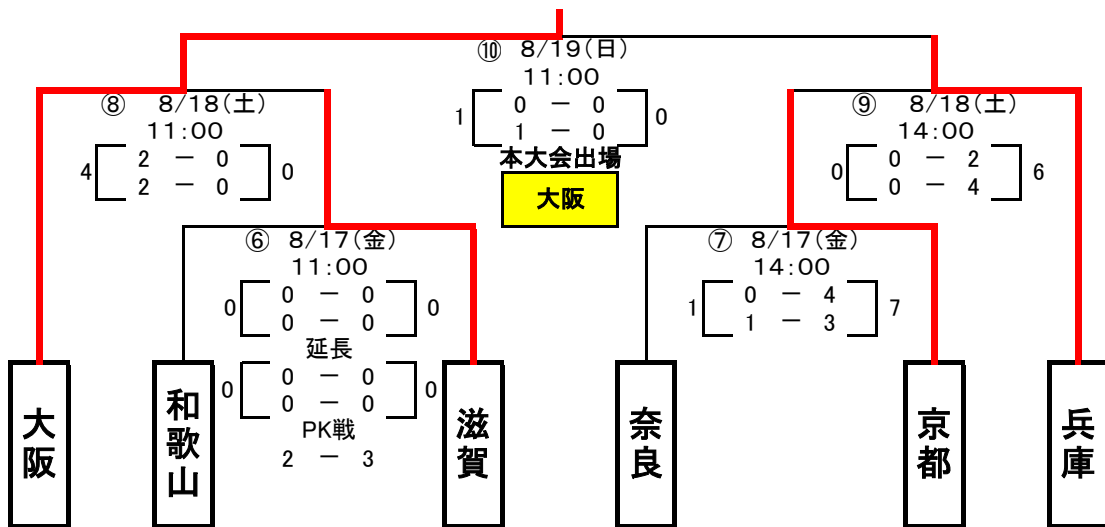

第67回国民体育大会近畿ブロック大会

【成年男子】 紀の川市桃源郷運動公園

④の試合は、雷のため開始時間が変更になりました。

【女子】 串本町サン・ナンタンランド多目的グラウンド

【少年男子】 上富田スポーツセンター多目的グラウンドB ⑭の試合のみ多目的グラウンドAに変更