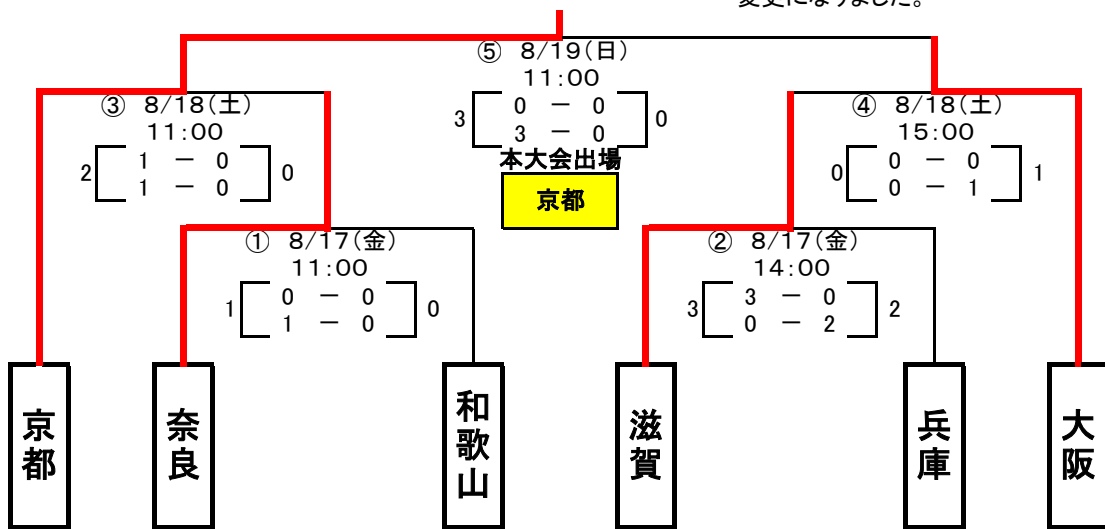

第67回国民体育大会近畿ブロック大会

【成年男子】 紀の川市桃源郷運動公園

④の試合は、雷のため開始時間が変更になりました。

【女子】 串本町サン・ナンタンランド多目的グラウンド

【少年男子】 上富田スポーツセンター多目的グラウンドB ⑭の試合のみ多目的グラウンドAに変更