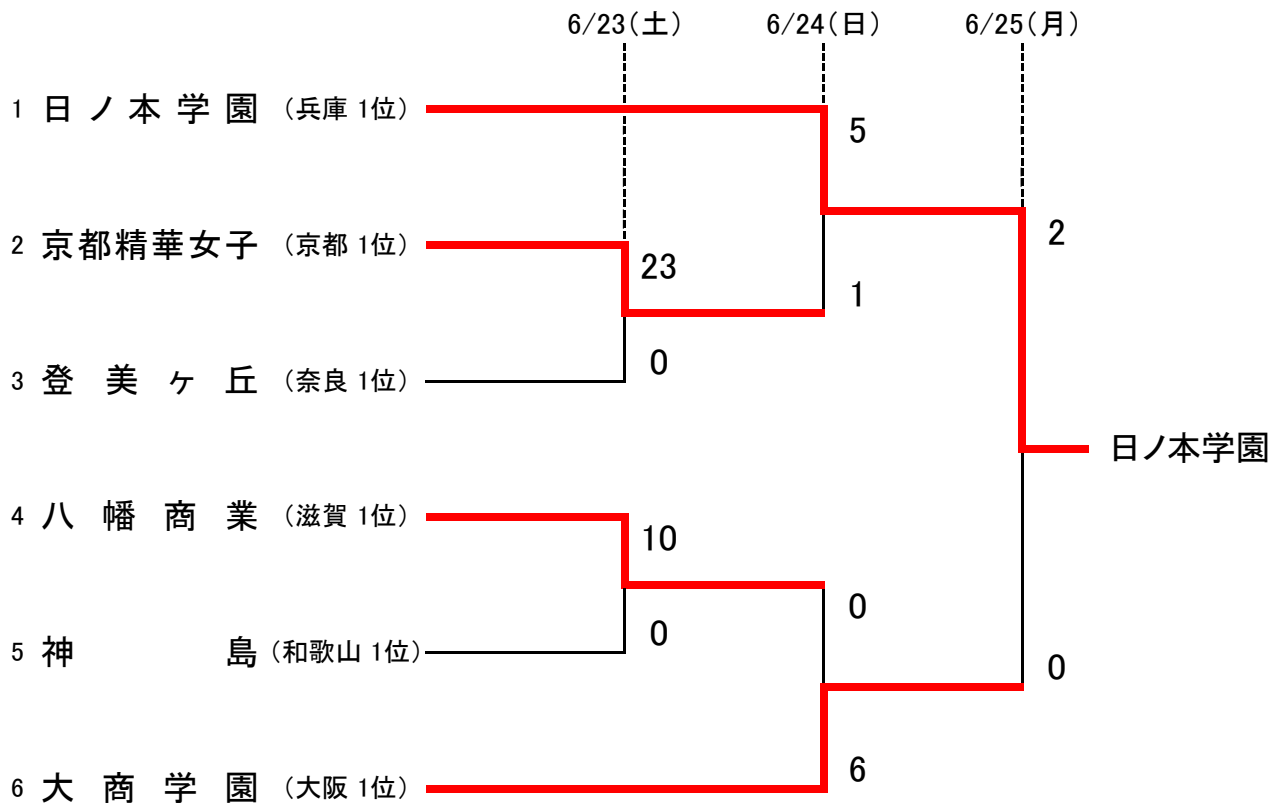

第65回近畿高等学校サッカー選手権大会組合せ（女子）

○数字は試合番号

S 1	: J-GREEN場 S1ピッチ(天然芝)
S 2	: J-GREEN場 S2ピッチ(天然芝)
S 5	: J-GREEN場 S5ピッチ(天然芝)
S 8	: J-GREEN場 S8ピッチ(人工芝)
S 11	: J-GREEN場 S11ピッチ(人工芝)