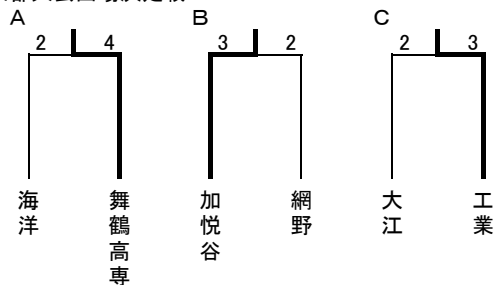

平成28年度 両丹高校サッカー選手権大会(7月22日~7月30日)

京都大会出場決定戦

月日	会場	対戦	時間
7/22 (金)	網野	② 加悦谷 - 峰山	10:00
		① 舞鶴高専 - 宮津	11:30
		④ 海洋 - 綾部	13:00
		⑥ 工業 - 東舞鶴	10:00
7/24 (日)	東舞鶴	③ 西舞鶴 - 大江	11:30
		⑤ ①勝 - 網野	13:00
		⑦ 福知山 - ②勝	10:00
7/26 (火)	八丁浜	⑧ ③勝 - ④勝	11:30
		⑨ 京都共栄 - ⑤勝	13:00
		⑩ ⑥勝 - 福知山成美	14:30
		⑮ ④負 - ①負	10:00
7/28 (木)	工業	⑯ ②負 - ⑤負	11:30
		⑰ ⑦勝 - ⑧勝	13:00
		⑱ ⑨勝 - ⑩勝	14:30
		⑰ ③負 - ⑥勝	10:00
7/30 (土)	綾部	⑲ ⑫勝 - ⑬勝	11:30
		⑳ ⑫負 - ⑬負	13:00