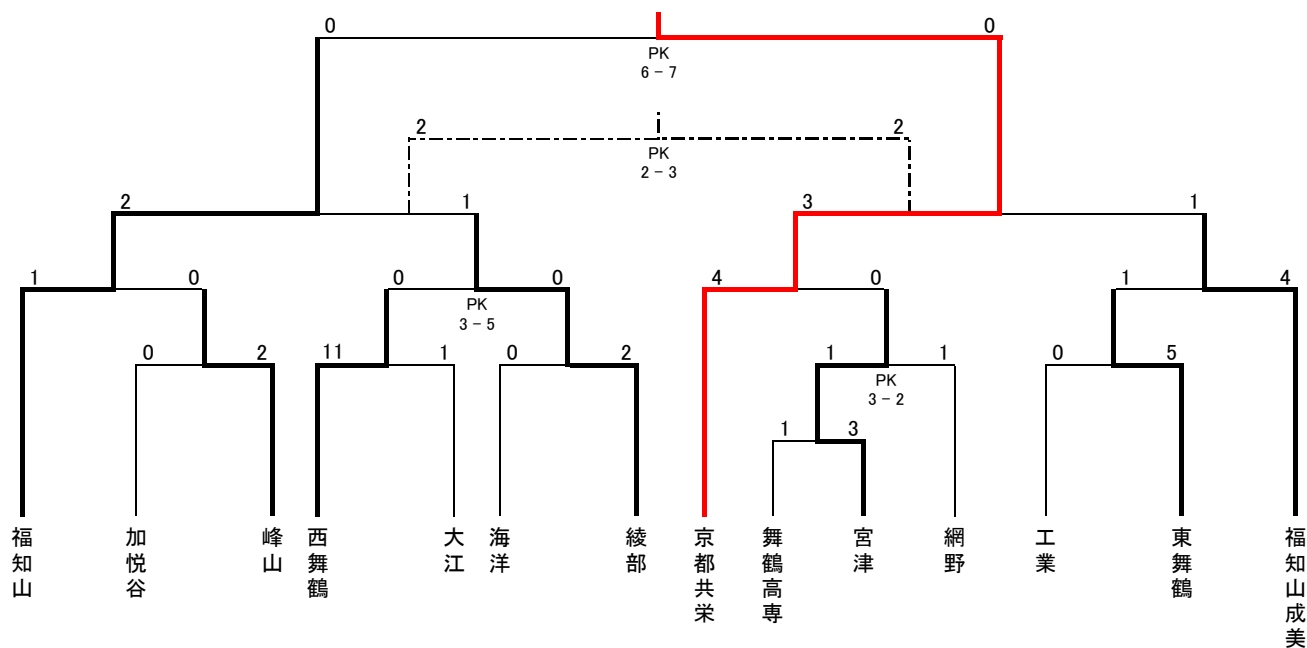

平成28年度 両丹高校サッカー選手権大会(7月22日~7月30日)

京都大会出場決定戦

月日	会場	対戦	時間
7/22 (金)	網野	② 加悦谷 - 峰山	10:00
		① 舞鶴高専 - 宮津	11:30
		④ 海洋 - 綾部	13:00
		⑥ 工業 - 東舞鶴	10:00
7/24 (日)	東舞鶴	③ 西舞鶴 - 大江	11:30
		⑤ ①勝 - 網野	13:00
		⑦ 福知山 - ②勝	10:00
7/26 (火)	八丁浜	⑧ ③勝 - ④勝	11:30
		⑨ 京都共栄 - ⑤勝	13:00
		⑩ ⑥勝 - 福知山成美	14:30
		⑮ ④負 - ①負	10:00
7/28 (木)	工業	⑯ ②負 - ⑤負	11:30
		⑰ ⑦勝 - ⑧勝	13:00
		⑱ ⑨勝 - ⑩勝	14:30
		⑰ ③負 - ⑥勝	10:00
7/30 (土)	綾部	⑲ ⑫勝 - ⑬勝	11:30
		⑳ ⑫負 - ⑬負	13:00

7月31日(日)予備日:綾部