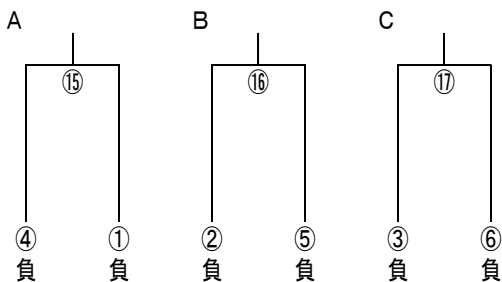

平成 28 年度 両丹高校サッカー選手権大会 兼 全国高等学校サッカー選手権大会京都大会 及び京都高校サッカー選手権大会両丹予選会

1 開催期間

平成 28 年 7 月 22 日（金）～平成 28 年度 7 月 30 日（土）

2 会場

両丹地区各高等学校 八丁浜シーサイドパーク

3 主催者

京都府高等学校体育連盟両丹支

4 大会規定

平成 28 年度両丹高等学校選手権大会で 3 回戦以上に進出した 8 校と京都大会出場戦決定戦を勝ち抜いた 4 校は、平成 28 年度第 95 回全国高校サッカー選手権大会京都大会への出場権を得る。

5 大会組み合わせ

平成 28 年度 両丹高校サッカー選手権大会（7 月 22 日～7 月 30 日）

京都大会出場決定戦

月日	会場	対戦	時間
7/22 (金)	網野	② 加悦谷 — 峰山	10:00
		① 舞鶴高専 — 宮津	11:30
		④ 海洋 — 綾部	13:00
7/24 (日)	東舞鶴	⑥ 工業 — 東舞鶴	10:00
		③ 西舞鶴 — 大江	11:30
		⑤ ①勝 — 網野	13:00
7/26 (火)	八丁浜	⑦ 福知山 — ②勝	10:00
		⑧ ③勝 — ④勝	11:30
		⑨ 京都共栄 — ⑤勝	13:00
		⑩ ⑥勝 — 福知山成美	14:30
7/28 (木)	工業	⑮ ④負 — ①負	10:00
		⑯ ②負 — ⑤負	11:30
		⑪ ⑦勝 — ⑧勝	13:00
		⑫ ⑨勝 — ⑩勝	14:30
7/30 (土)	綾部	⑰ ③負 — ⑥負	10:00
		⑬ ⑪勝 — ⑫勝	11:30
		⑭ ⑪負 — ⑫負	13:00