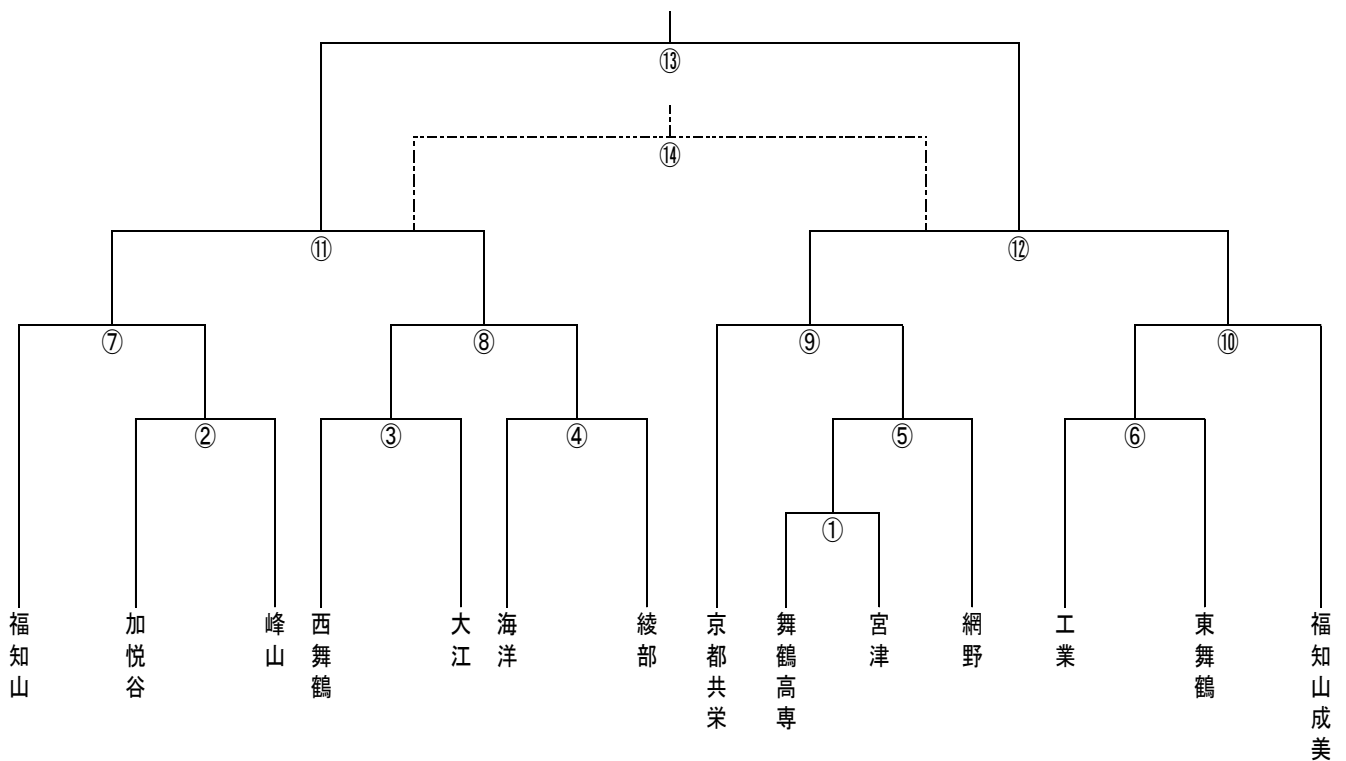

平成 28 年度 両丹高校サッカー選手権大会 兼 全国高等学校サッカー選手権大会京都大会 及び京都高校サッカー選手権大会両丹予選会

1 開催期間

平成 28 年 7 月 22 日（金）～平成 28 年度 7 月 30 日（土）

2 会場

両丹地区各高等学校 八丁浜シーサイドパーク

3 主催者

京都府高等学校体育連盟両丹支

4 大会規定

平成 28 年度両丹高等学校選手権大会で 3 回戦以上に進出した 8 校と京都大会出場戦決定戦を勝ち抜いた 4 校は、平成 28 年度第 95 回全国高校サッカー選手権大会京都大会への出場権を得る。

5 大会組み合わせ

平成 28 年度 両丹高校サッカー選手権大会（7 月 22 日～7 月 30 日）

京都大会出場決定戦

月日	会場	対戦	時間
7/22 (金)	網野	② 加悦谷 — 峰山	10:00
		① 舞鶴高専 — 宮津	11:30
		④ 海洋 — 綾部	13:00
7/24 (日)	東舞鶴	⑥ 工業 — 東舞鶴	10:00
		③ 西舞鶴 — 大江	11:30
		⑤ ①勝 — 網野	13:00
7/26 (火)	八丁浜	⑦ 福知山 — ②勝	10:00
		⑧ ③勝 — ④勝	11:30
		⑨ 京都共栄 — ⑤勝	13:00
		⑩ ⑥勝 — 福知山成美	14:30
7/28 (木)	工業	⑮ ④負 — ①負	10:00
		⑯ ②負 — ⑤負	11:30
		⑪ ⑦勝 — ⑧勝	13:00
		⑫ ⑨勝 — ⑩勝	14:30
7/30 (土)	綾部	⑰ ③負 — ⑥負	10:00
		⑬ ⑪勝 — ⑫勝	11:30
		⑭ ⑪負 — ⑫負	13:00

7月31日(日)予備日:綾部