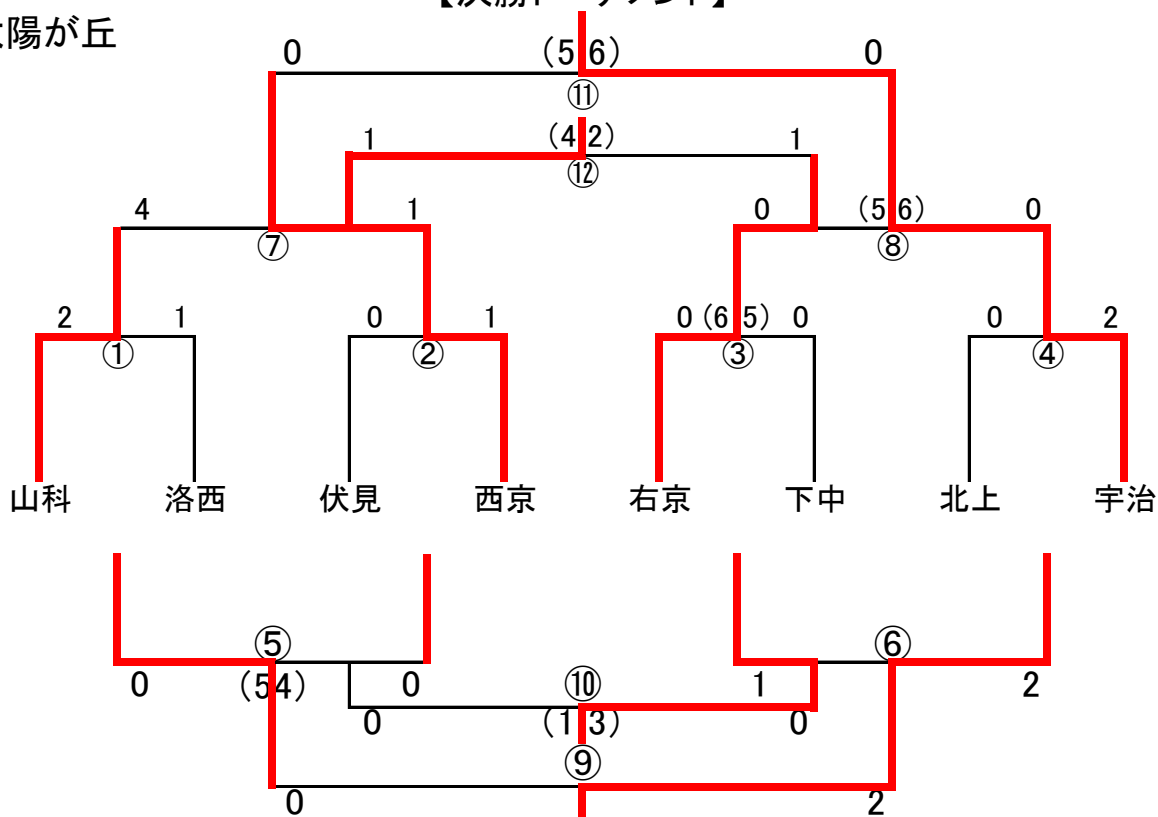

太陽が丘第2グラウンド

Bグループ	西京	左京	中丹	下中	勝点	得点	失点	得差	順位
西 京		2 - 0	3 - 0	0 - 0	7	5	0	5	1
左 京	0 - 2		2 - 0	0 - 3	3	2	5	-3	3
中 丹	0 - 3	0 - 2		1 - 2	0	1	7	-6	4
下 中	0 - 0	3 - 0	2 - 1		7	5	1	4	2

下鳥羽球技場

Cグループ	右京	北上	南山城		勝点	得点	失点	得差	順位
右 京		1 - 0	0 - 0		4	1	0	1	1
北 上	0 - 1		2 - 0		3	2	0	2	2
南 山 城	0 - 0	0 - 2			1	0	2	-2	3

Dグループ	木津川	伏見	山科		勝点	得点	失点	得差	順位
木 津 川		1 - 1	1 - 2		1	2	3	-1	3
伏 見	1 - 1		0 - 0		2	0	0	0	2
山 科	2 - 1	0 - 0			4	0	0	0	1

順位決定戦

南山城支部 0 対 4 木津川支部

北上支部 2 対 0 伏見支部

右京支部 0 対 2 山科支部

雪印メグミルクカップ 第33回京都少年サッカー支部選抜大会 上級の部

★2月21日

【決勝トーナメント】

太陽が丘

【順位決定戦】

伏見桃山城グラウンド

Eグループ	木津川	口丹	左京	勝点	得点	失点	得差	順位
木津川	-	3 - 0	1 - 2	3	4	2	2	2
口丹	0 - 3	-	0 - 2	0	0	5	-5	3
左京	2 - 1	2 - 0	-	6	4	1	3	1

Fグループ	南山城	丹後	中丹	勝点	得点	失点	得差	順位
南山城	-	1 - 3	1 - 1	1	2	4	-2	3
丹後	3 - 1	-	0 - 0	4	3	1	2	1
中丹	1 - 1	0 - 0	-	2	1	1	0	2