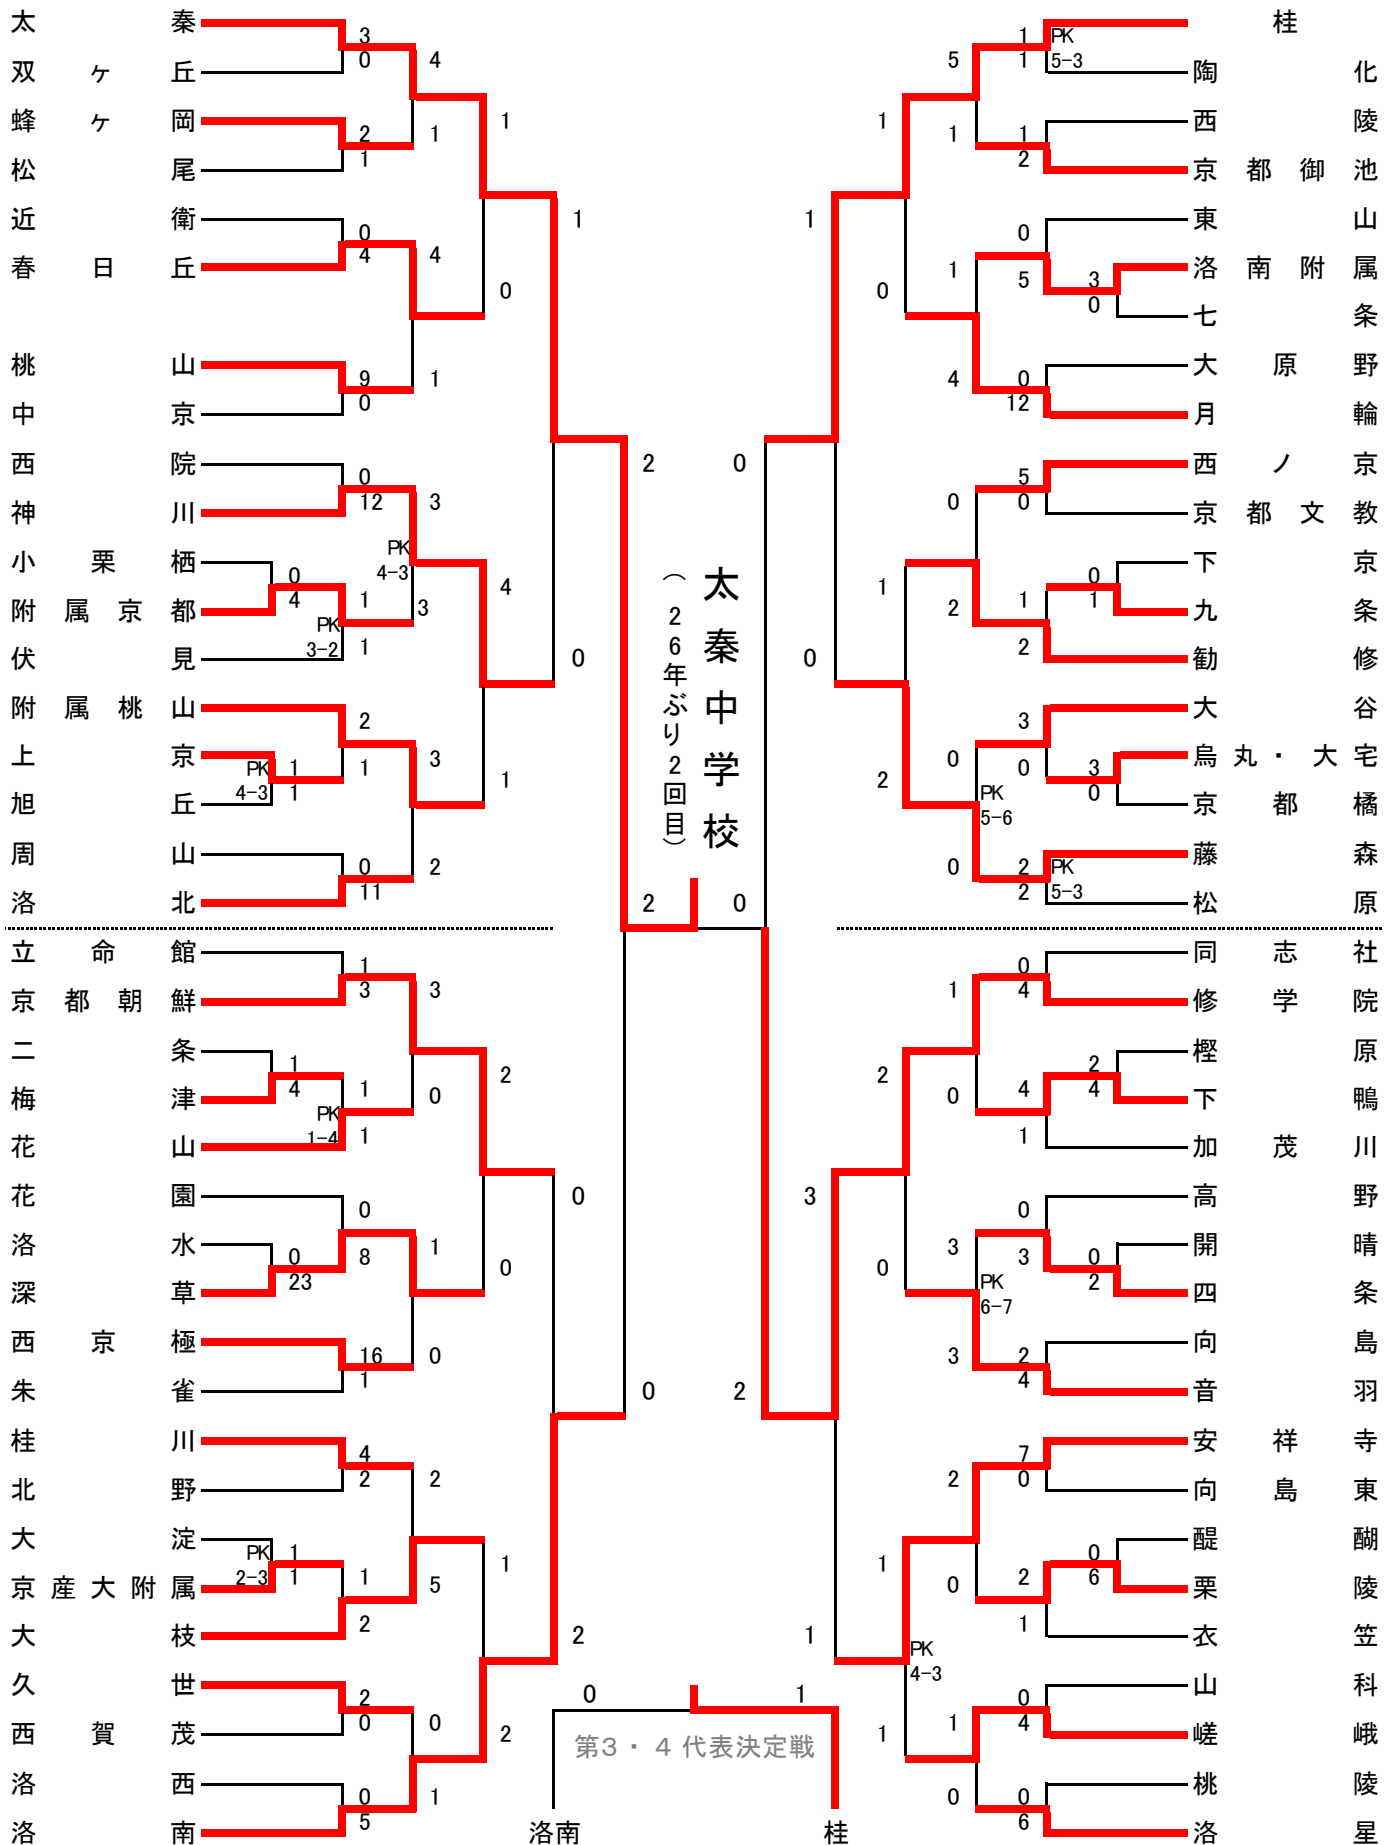

平成23年度 京都市中学校夏季選手権大会(サッカー) 組み合わせ表

春季ベスト8シード : 同志社 松原 洛北 立命館  
 会場校 : 洛南 桂 大枝 大原野 西京極 附属桃山

# 平成23年度 京都市中学校夏季選手権大会 日程表

試合番号	月日	曜	開始時間	会 場	対 戦 力 一 下		
1	7月16日	土	9:00	桂中①	西 陵	1 - 2	京 都 御 池
2			10:20	桂中②	開 晴	0 - 2	四 条
3			11:40	桂中③	醍 醐	0 - 6	栗 陵
4			13:00	桂中④	烏丸・大宅	3 - 0	京 都 橋
5			9:00	洛南中①	向 島	2 - 4	音 羽
6			10:20	洛南中②	太 秦	3 - 0	双 ケ 丘
7			11:40	洛南中③	上 京	$\frac{1}{4} - \frac{1}{3}$	旭 丘
8			13:00	洛南中④	山 科	0 - 4	嵯 峨
9			9:00	大原野中①	大 原 野	0 - 12	月 輪
10			10:20	大原野中②	久 世	2 - 0	西 賀 茂
11			11:40	大原野中③	下 京	0 - 1	九 条
12			13:00	大原野中④	二 条	1 - 4	梅 津
13			9:00	西京極中①	桃 山	9 - 0	中 京
14			10:20	西京極中②	大 淀	$\frac{1}{2} - \frac{1}{3}$	京産大附属
15			11:40	西京極中③	洛 水	0 - 23	深 草
16			13:00	西京極中④	小 栗 栖	0 - 4	附 属 京 都
17			9:00	附属桃山中①	桂 川	4 - 2	北 野
18			10:20	附属桃山中②	洛南附属	3 - 0	七 条
19			11:40	附属桃山中③	檜 原	2 - 4	下 鴨
20	7月17日	日	9:00	桂中①	桂	$\frac{1}{5} - \frac{1}{3}$	陶 化
21			10:20	桂中②	同 志 社	0 - 4	修 学 院
22			11:40	桂中③	藤 森	$\frac{2}{5} - \frac{2}{3}$	松 原
23			13:00	桂中④	桃 陵	0 - 6	洛 星
24			9:00	洛南中①	洛 西	0 - 5	洛 南
25			10:20	洛南中②	花 園	0 - 8	深 草
26			11:40	洛南中③	西 院	0 - 12	神 川
27			13:00	洛南中④	大 谷	3 - 0	烏丸・大宅
28			9:00	大枝中①	京産大附属	1 - 2	大 枝
29			10:20	大枝中②	近 衛	0 - 4	春 日 丘
30			11:40	大枝中③	下 鴨	4 - 1	加 茂 川
31			13:00	大枝中④	立 命 館	1 - 3	京 都 朝 鮮
32			9:00	附属桃山中①	附 属 桃 山	2 - 1	上 京
33			10:20	附属桃山中②	附 属 京 都	$\frac{1}{3} - \frac{1}{2}$	伏 見
34			11:40	附属桃山中③	西 ノ 京	5 - 0	京 都 文 教
35			13:00	附属桃山中④	安 祥 寺	7 - 0	向 島 東
36			9:00	大原野中①	梅 津	$\frac{1}{1} - \frac{1}{4}$	花 山
37			10:20	大原野中②	周 山	0 - 11	洛 北
38			11:40	大原野中③	東 山	0 - 5	洛南附属
39			13:00	大原野中④	九 条	1 - 2	勸 修
40			9:00	西京極中①	西 京 極	16 - 1	朱 雀
41			10:20	西京極中②	高 野	0 - 3	四 条
42			11:40	西京極中③	栗 陵	2 - 1	衣 笠
43			13:00	西京極中④	蜂 ケ 岡	2 - 1	松 尾

第一試合の開始時刻は、9時からとなります。