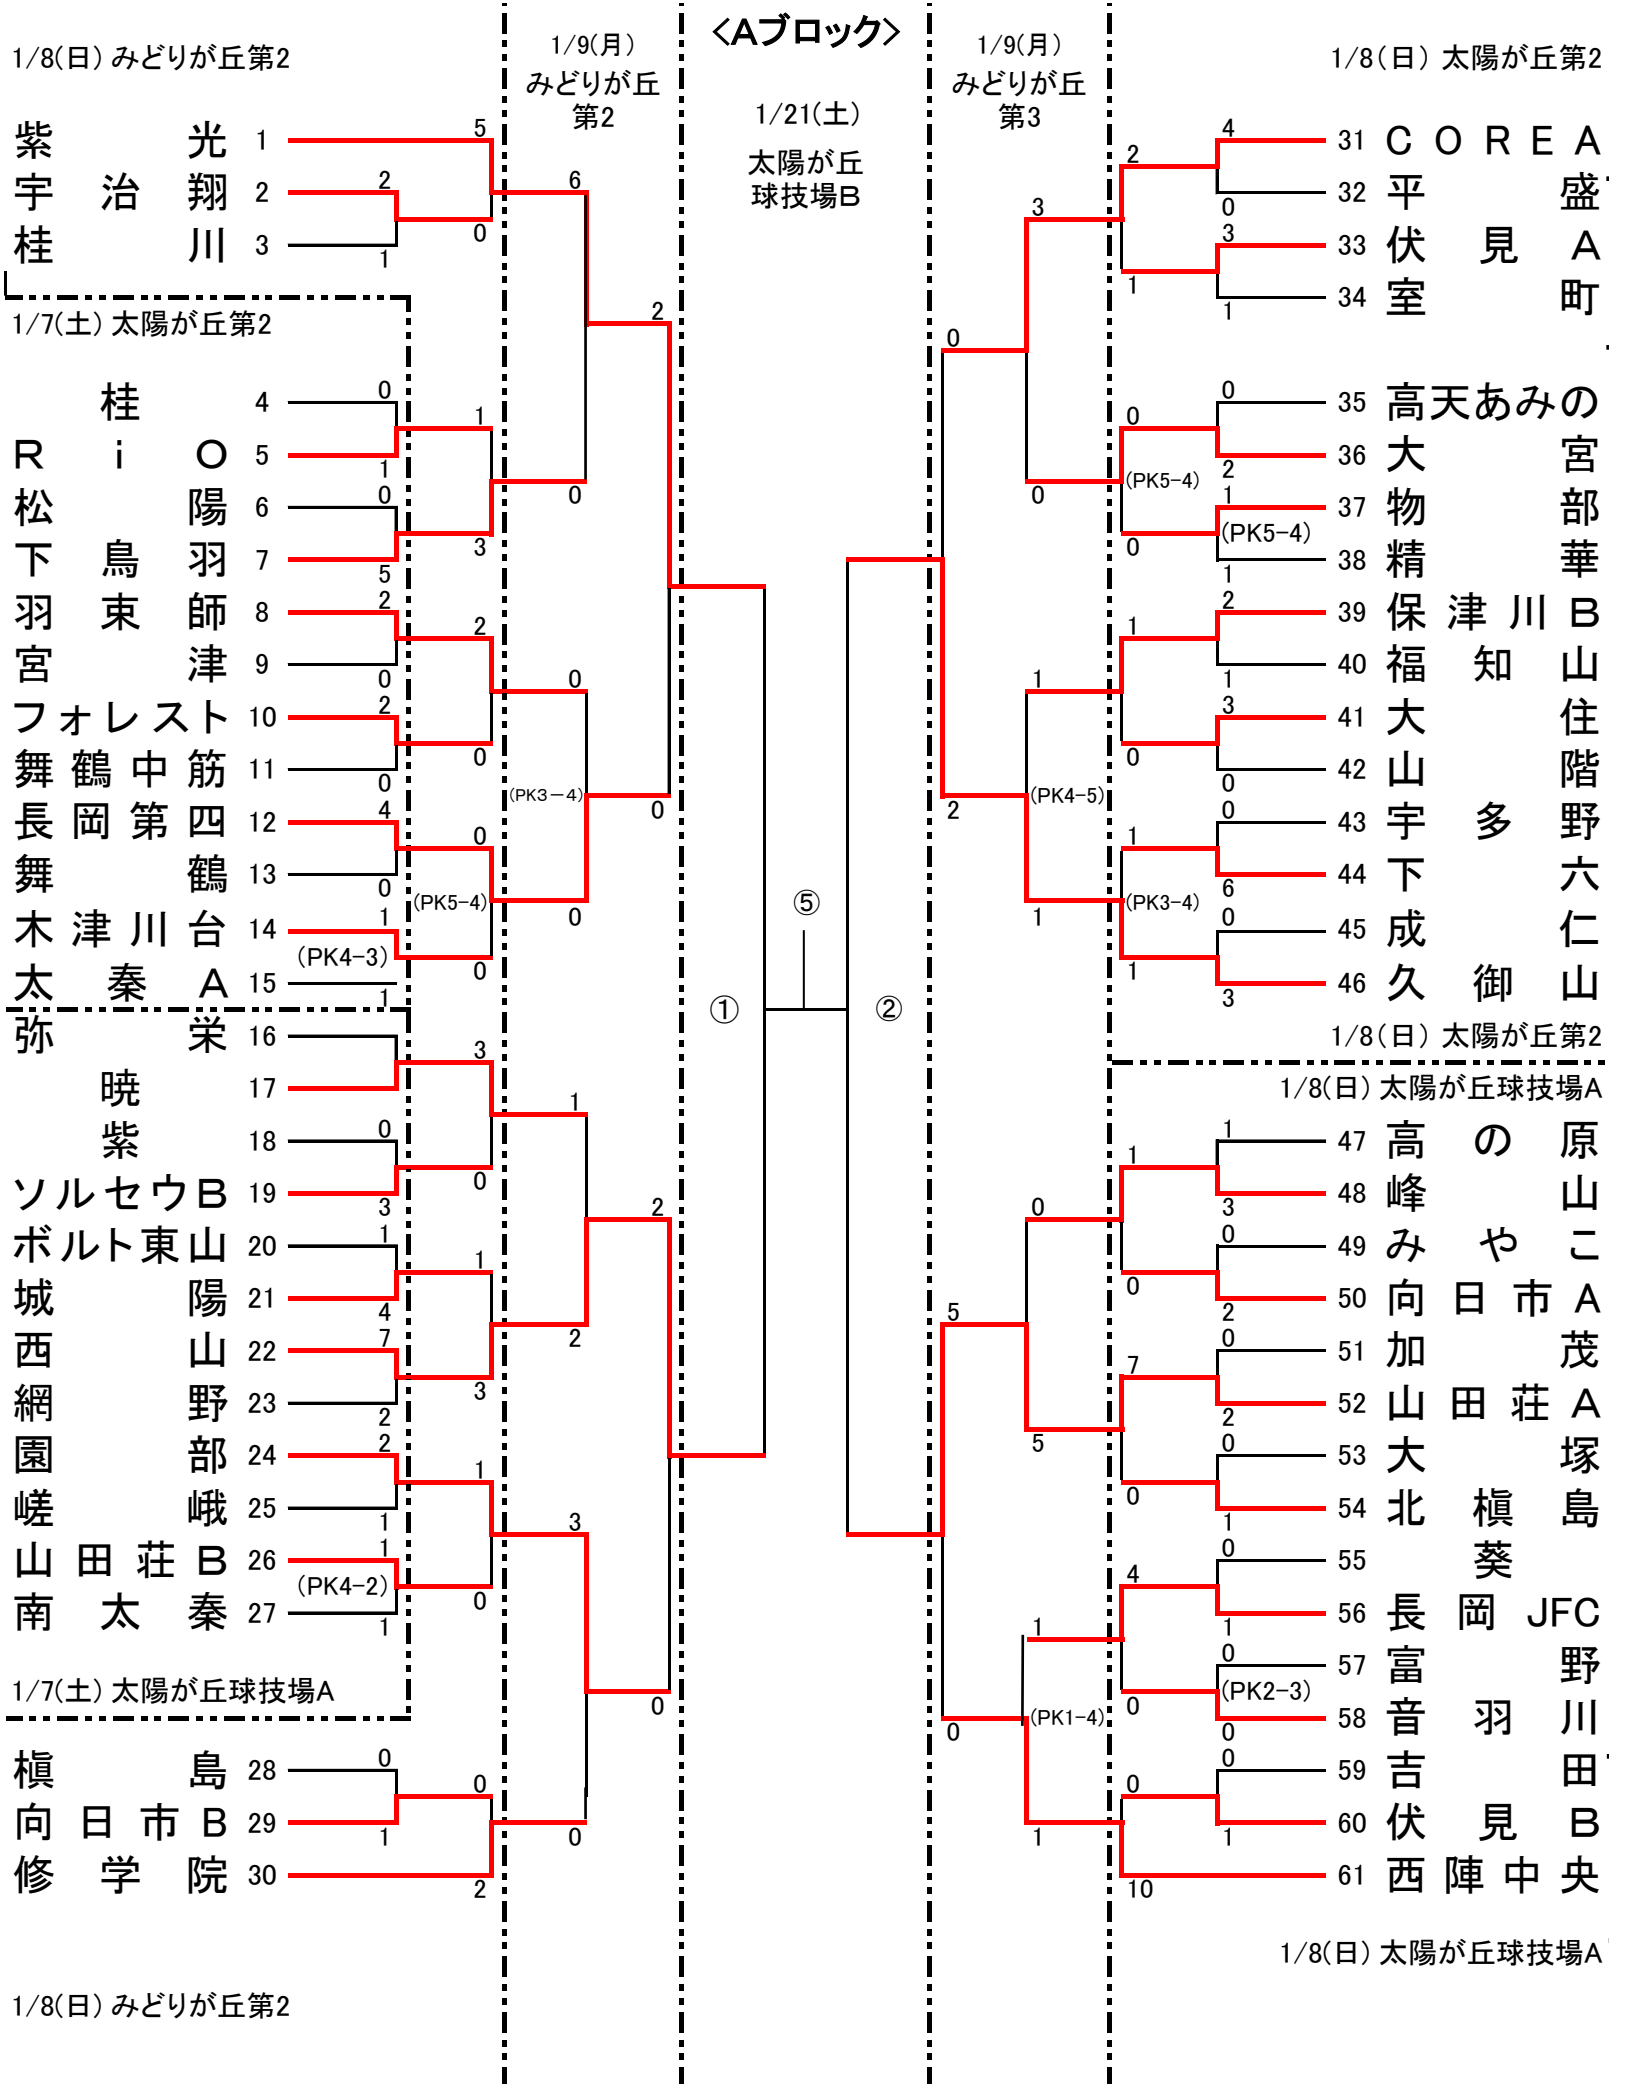

サンガカップ

第34回京都少年サッカー選手権大会

紫 1
宇 2
桂 3

光 1
治 2
翔 3

川 5
川 2
川 0

1/7(土) 太陽が丘第2

桂 4
R i 5
松 6
下 7
羽 8
宮 9
フオレスト 10
舞鶴中筋 11
長岡第四 12
舞鶴 13
木津川台 14
太秦A 15
弥 16

0
1
0
3
2
0
0
4
0
1
0

(PK3-4)
(PK5-4)
(PK4-3)

1/7(土) 太陽が丘球技場A

槇 28
向日市B 29
修学院 30

島 0
市 1
学 2

0
0
0

<Aブロック>

1/21(土)
太陽が丘
球技場B

⑤
① ②

2 4
3 0
1 3
1 1

31 COREA
32 平盛
33 伏見A
34 室町

0 0
0 (PK5-4) 2
0 (PK5-4) 1
1 2
1 1
0 3
2 (PK4-5) 0
1 (PK3-4) 6
1 0

35 高天あみの
36 大宮部
37 物部華
38 精津川B
39 保津知
40 福知山
41 大山住
42 宇多階
43 宇多野
44 下六
45 成仁
46 久御山

1/8(日) 太陽が丘球技場A